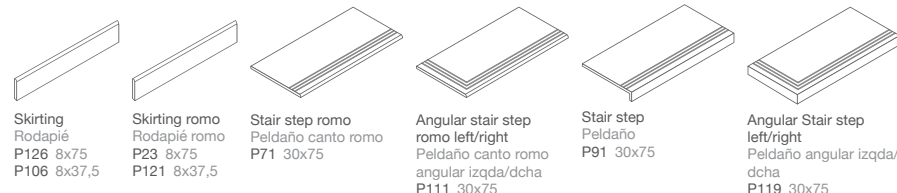

B29 Altair Beige 37,5x75 Rect.

P3 Mosaico Altair Beige 30x30

34

35

! The different pieces are of varying shades of the same colour.
Existen variedad de intensidades de color entre las diferentes piezas.

SPECIAL PIECES. Available in all colors. PIEZAS ESPECIALES. Disponible en todos los colores.