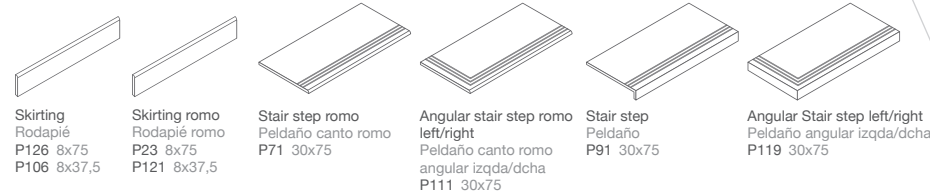

PORCELAIN
PORCELÁNICO

B29 Chronos White 75x75 Rect.
B29 Chronos White Grip 75x75 Rect.

B29 Chronos White 37,5x75 Rect.

B6 Chronos White 18,5x75 Rect.

P3 Mosaico Chronos White 30x30

SPECIAL PIECES. Available in all colors. PIEZAS ESPECIALES. Disponible en todos los colores.