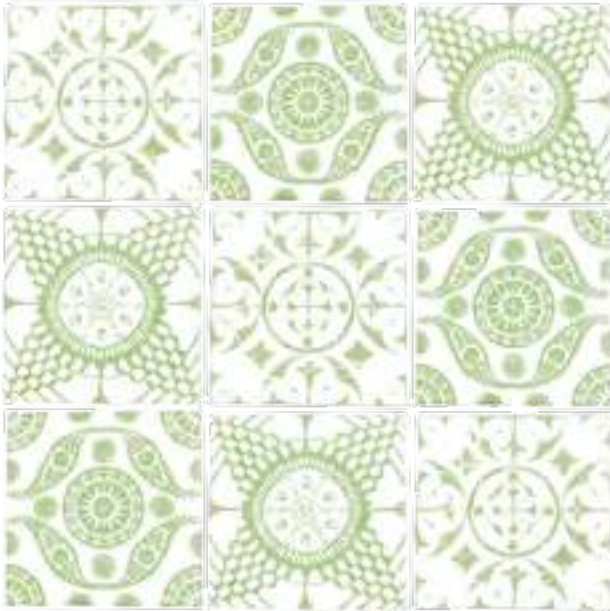

SERIE MANISES

Bases. Wall tiles. Carreaux. Wandfliesen. фоновая плитка.

13 x 13 cm / 5,2" x 5,2"

Manises Mosaic kiwi
CEM08

*3 Diseños dentro de la caja / 3 Designs inside the box / 3 Dessins melangées dans la boîte
3 Designs im Paket / Декоры в одной коробке имеют три разных рисунка

*Disponible en todos los colores / Available in all colours / Disponible dans toutes les couleurs
Vorraetig in allen Farben / доступно во всех цветах