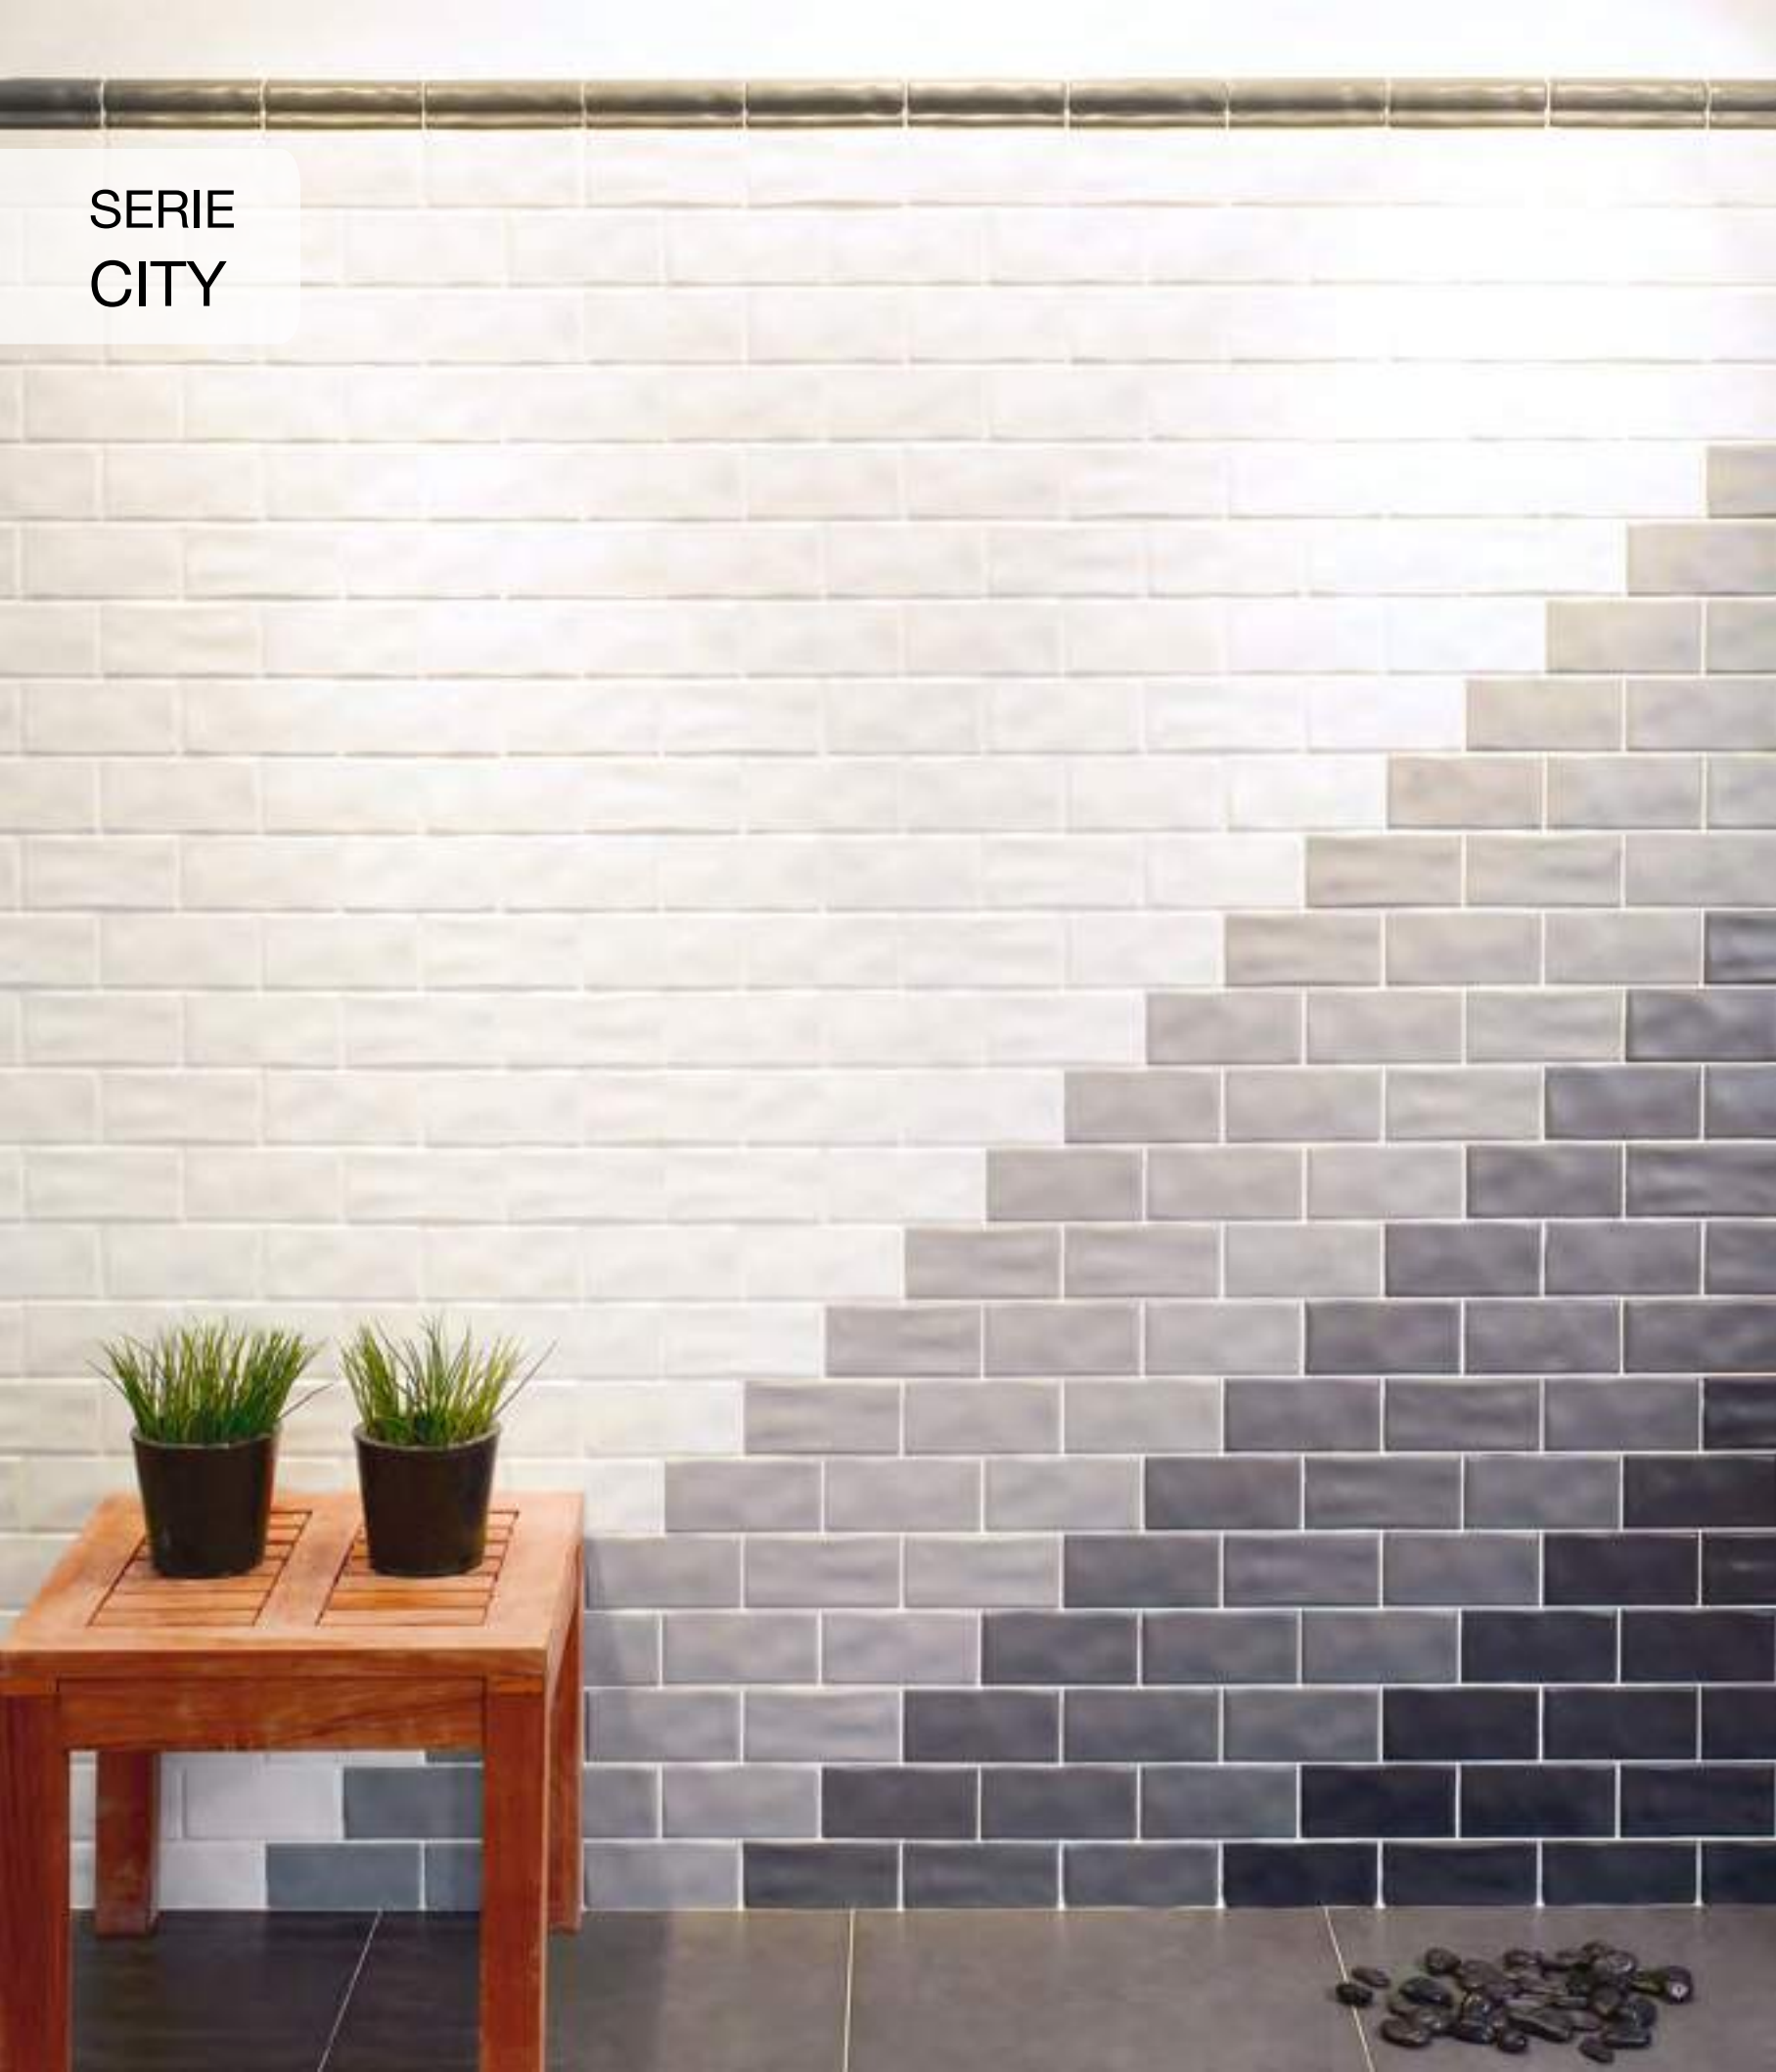

SERIE NIÁGARA

Bases. Wall tiles. Carreaux. Wandfliesen. фоновая плитка.

7,5 x 15 cm / 3" x 6"

Niágara Beige
CEM08

Niágara Mármol
CEM08

Niágara Ocre
CEM08

Niágara Verde
CEM08

*Niágara Mix
CEM12

* (4 colores mezclados dentro de la caja / 4 colours mixed inside the box / 4 couleurs melangées dans la boîte / 4 Farbmischung im Paket / 4 цвета смешанные в одной коробке)

Piezas especiales. Special pieces. Pièces spéciales. Spezialteile. Специальные элементы

*Torelo Niágara Mármol
2 x 15 / 0,8" x 6"
CE36

*Bullnose Niágara Beige
7,5 x 15 / 3" x 6"
CE47

*Disponible en todos los colores / Available in all colours / Disponible dans toutes les couleurs / Vorraetig in allen Farben / доступно во всех цветах

Base

Torelo

Bullose

88

60

4

7,6

7,5x15 / 3"x6"	88	16,73	1	60	65
2x15 / 0,8"x6"	60	4			
7,5x15 / 2"x6"	40	7,6			

SERIE
CITY