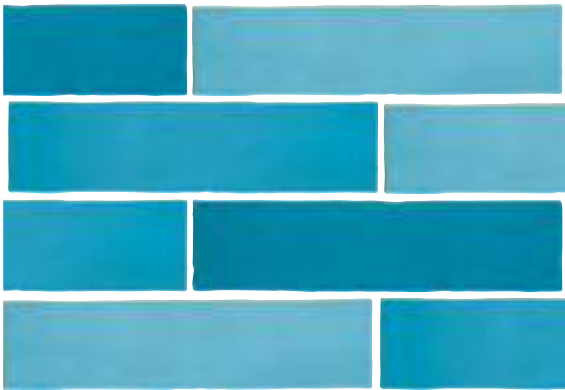

SERIE CEVICA MIXES

Bases. Wall tiles. Carreaux. Wandfliesen. фоновая плитка.

 7,5 x 30 cm / 3" x 12"

*Alaska Gris Mix
CEM17

*Alaska Azul Mix
CEM17

*Alaska Turquesa Mix
CEM17

*Alaska Antracita Mix
CEM17

* Colores de cada mix disponibles por separado (consultar) /
 Colors of each mix available separately (please consult) /
 Les couleurs de chaque mix peuvent être vendues séparément
 (nous consulter) / Möglichkeit die Farben zu mischen jede Farbe
 der mix Kombination ist auch als Einzelfarben erhaeltlich.
 (bitte Anfrage) / Возможность заказать цвет из любого
 микса отдельно (по запросу)
CEM09