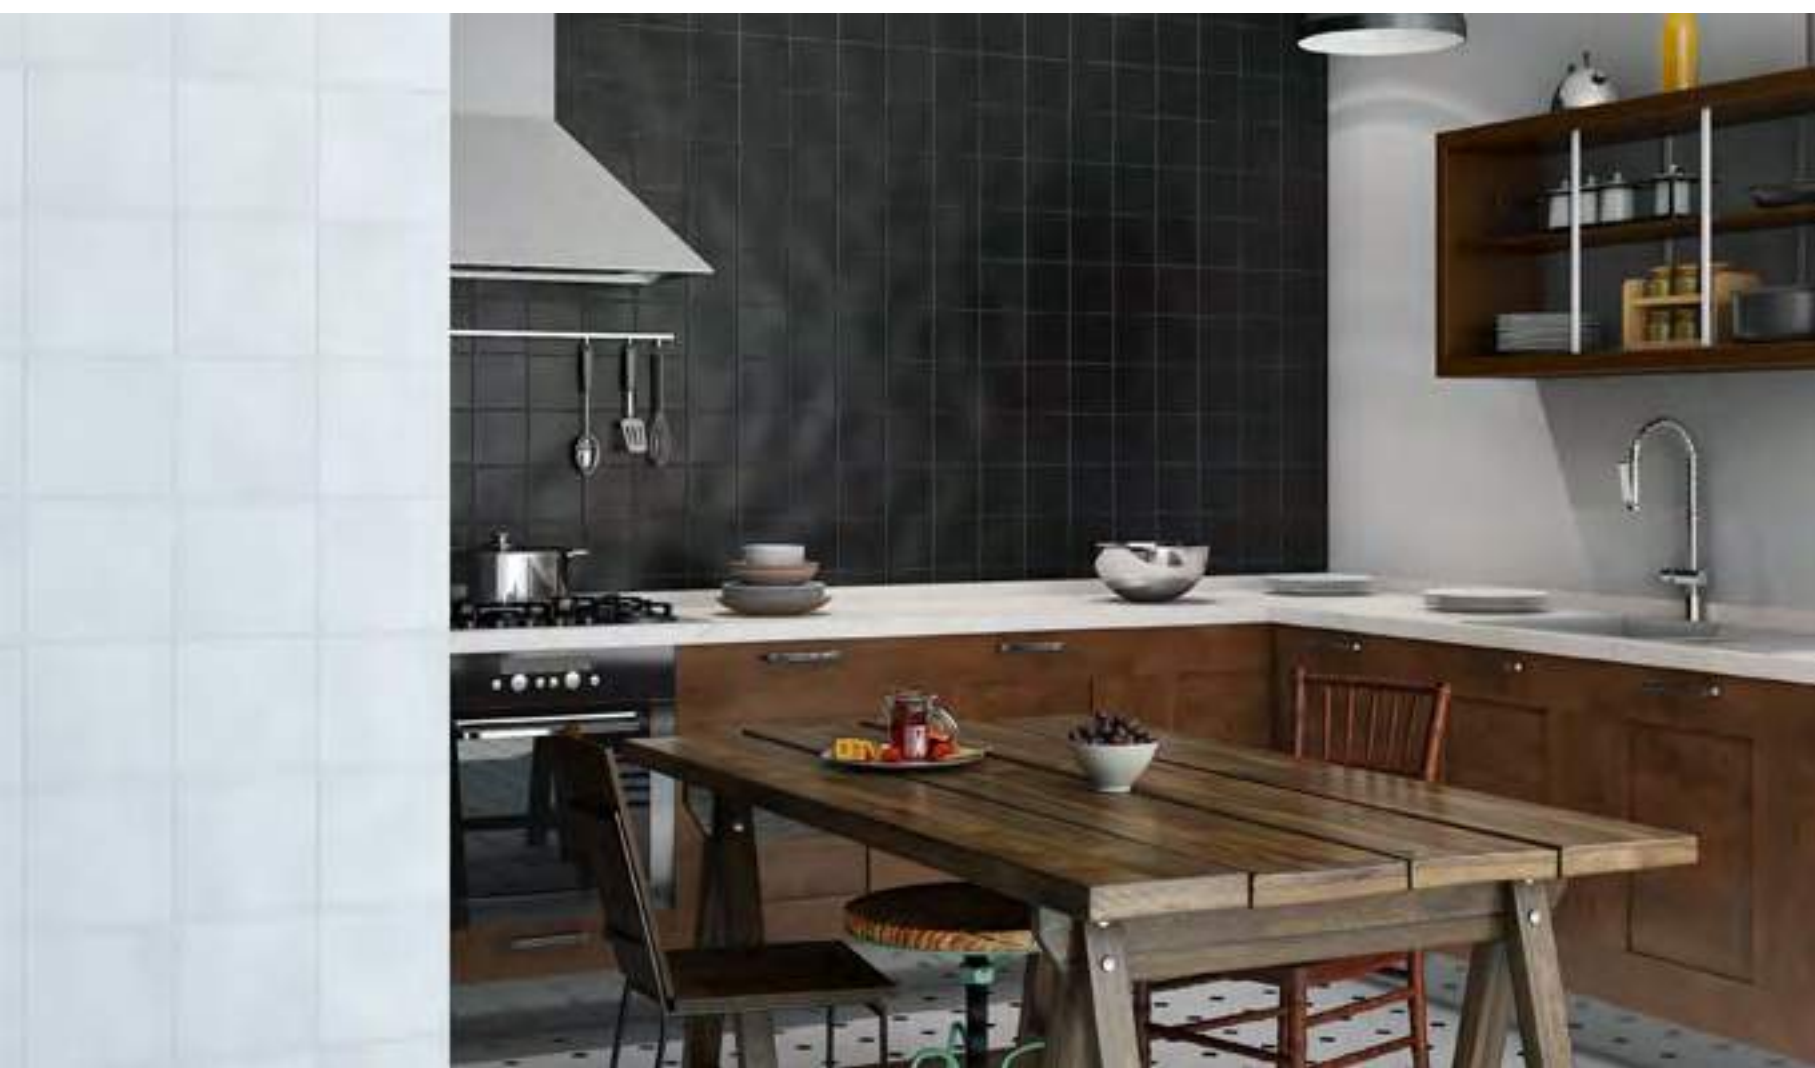

SERIE
ANTIC MATE