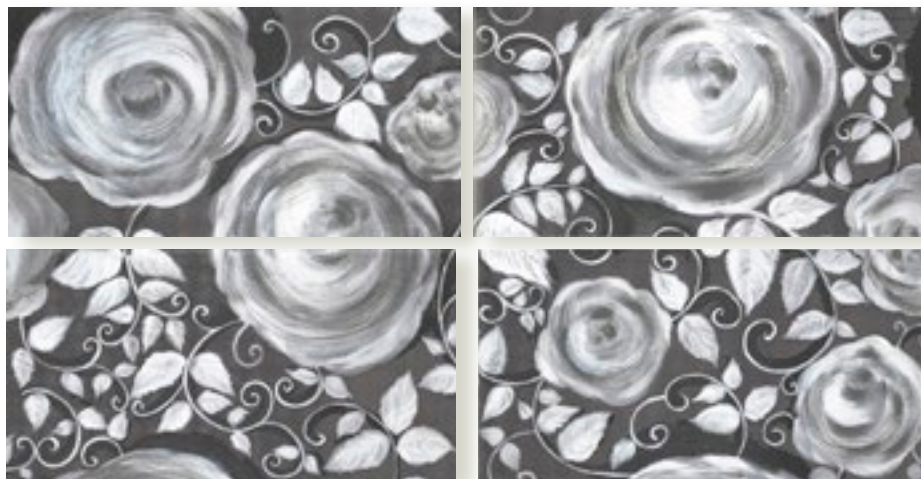

ROSE 25X50

WALL DECOR

Panel Rose Concrete 4 Pz set
25x50