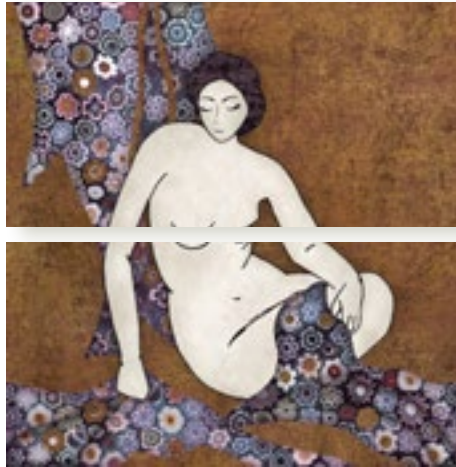

MURANO 25x50

WALL DECOR

Panel Fortuna
25x50