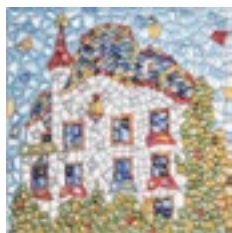

CATALONIA 20X20

WALL DECOR

Decor Casa
20x20