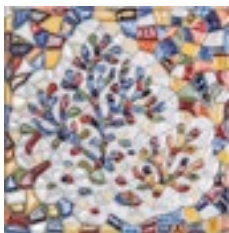

Decor Coral
20x20