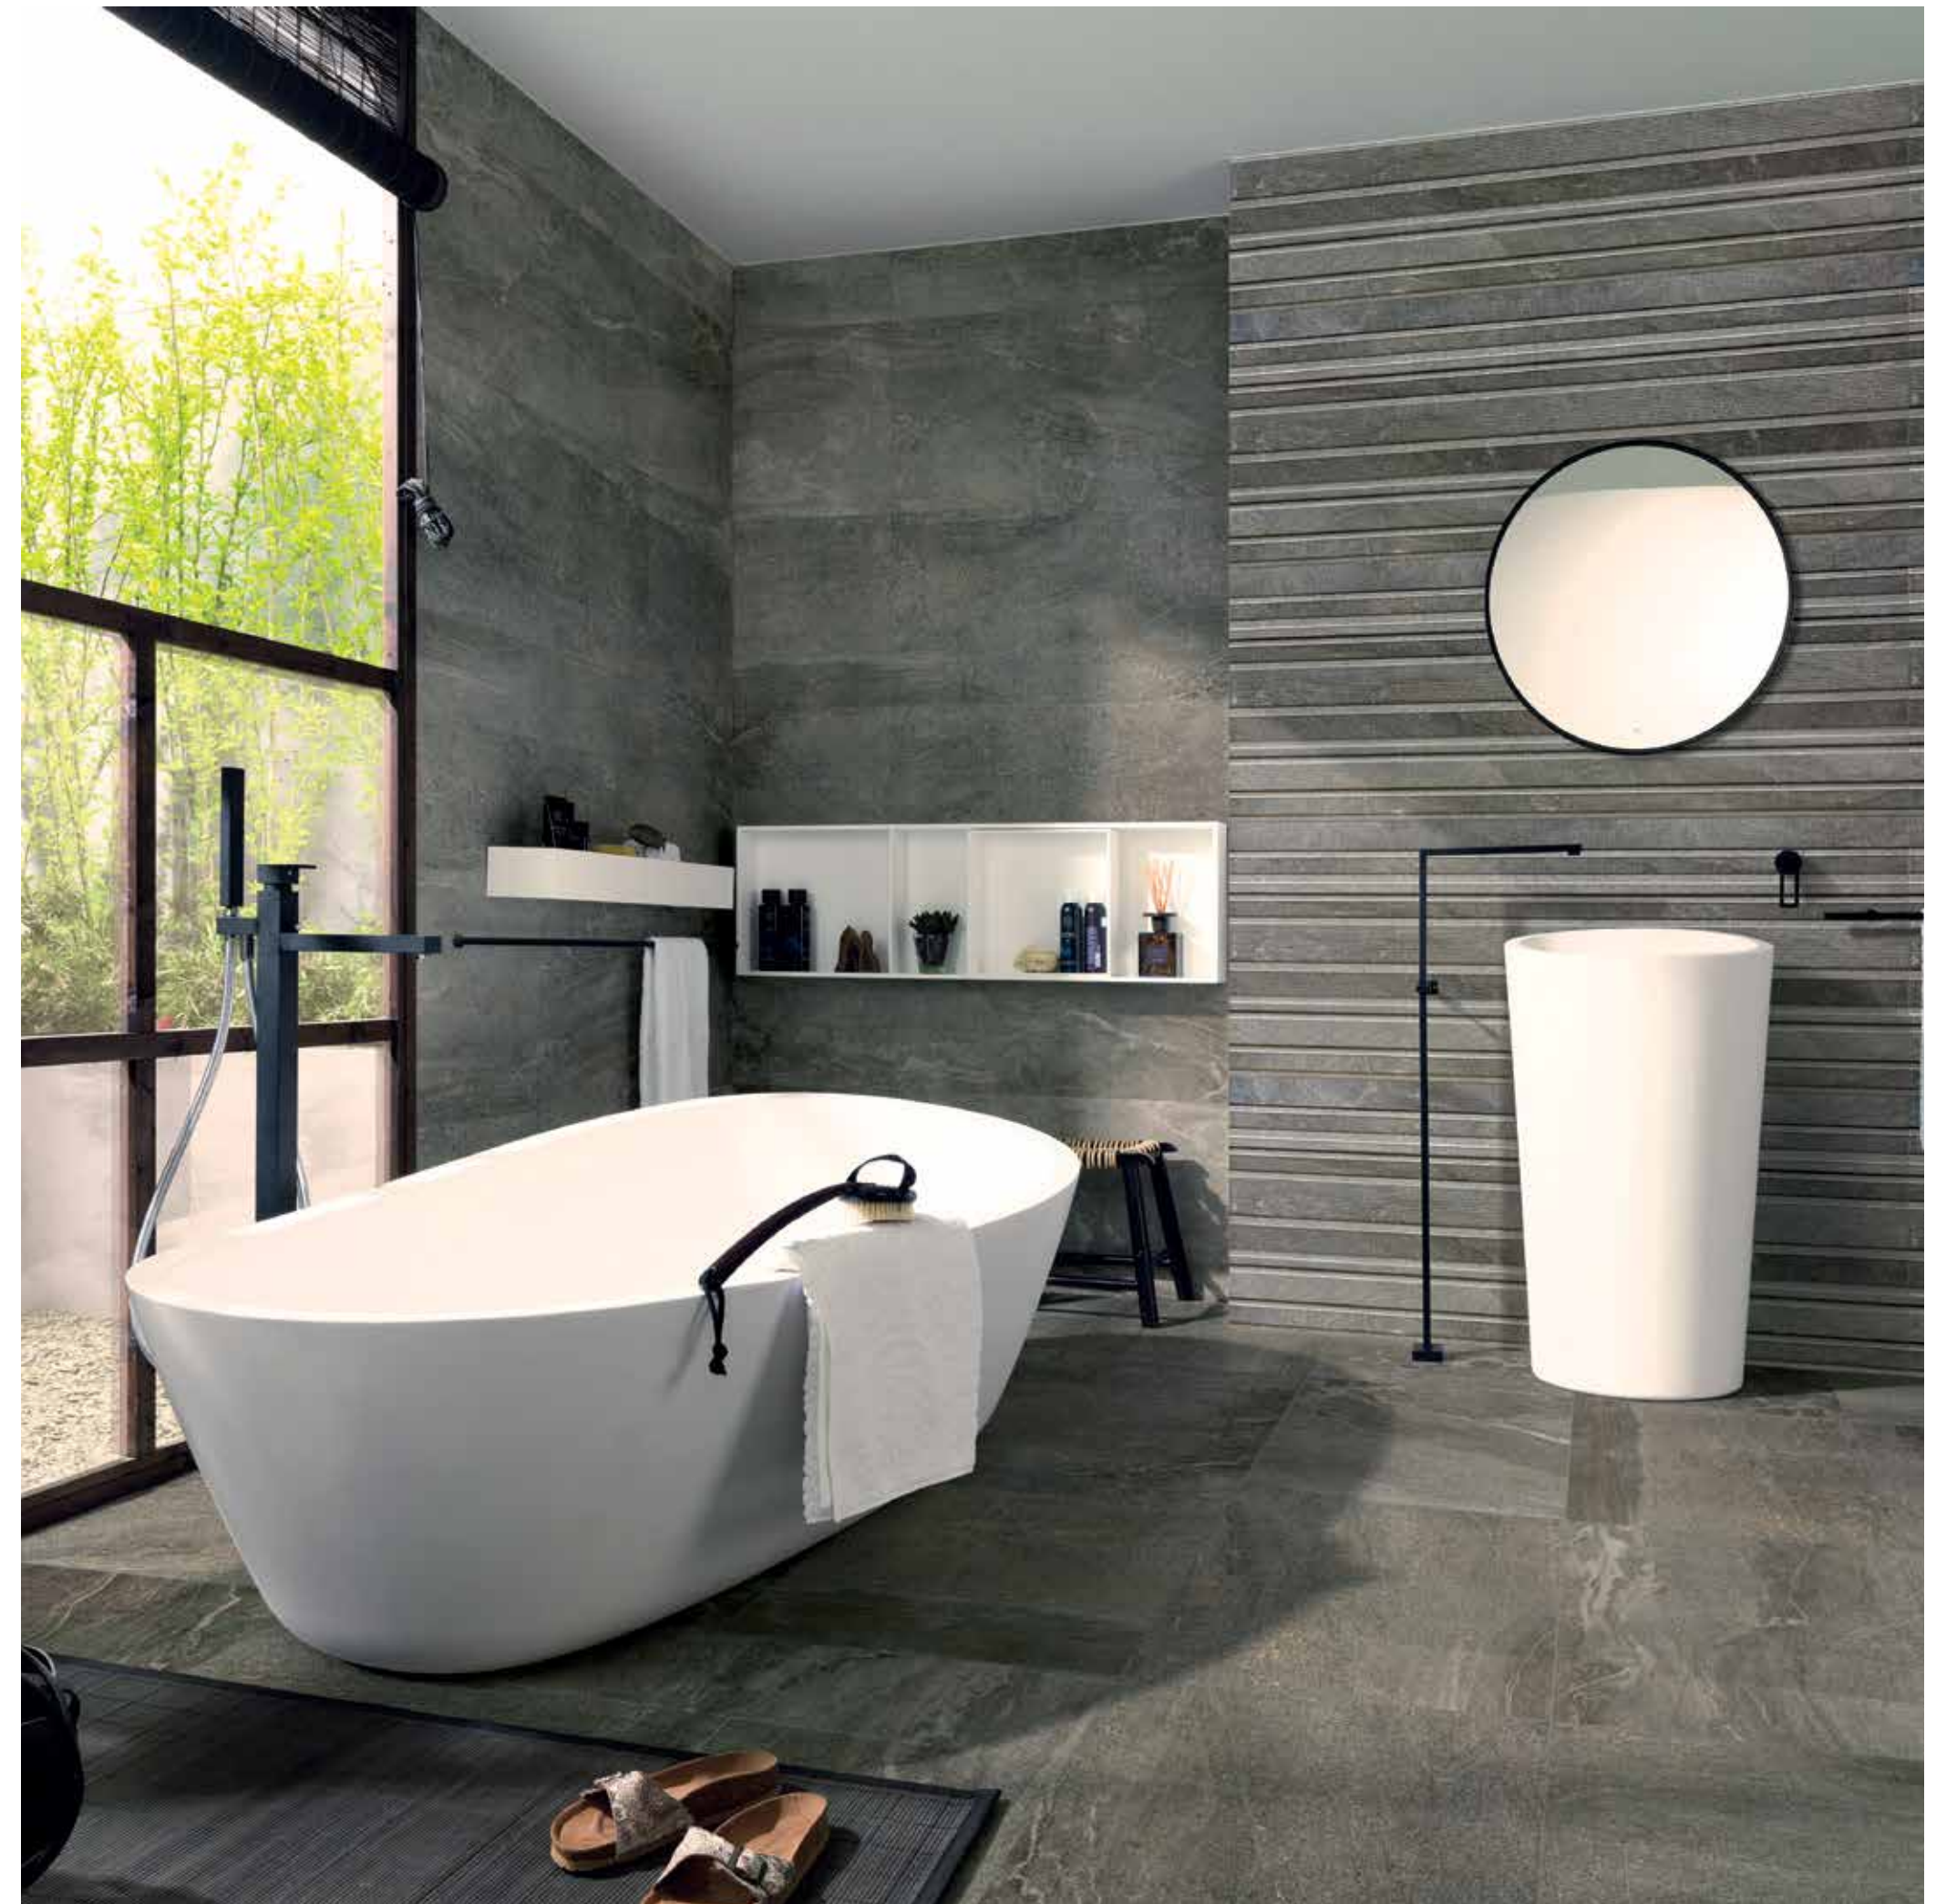

FLOOR ANTHRACITE
61x61 CM

Mystique
50x150 cm

DARK BEIGE

DARK BEIGE STRIPE

DARK BEIGE GEOMETRIC

LISTELLO DARK BEIGE
7.5x150 cm

FLOOR CHARM BEIGE
15x43 cm

GREY