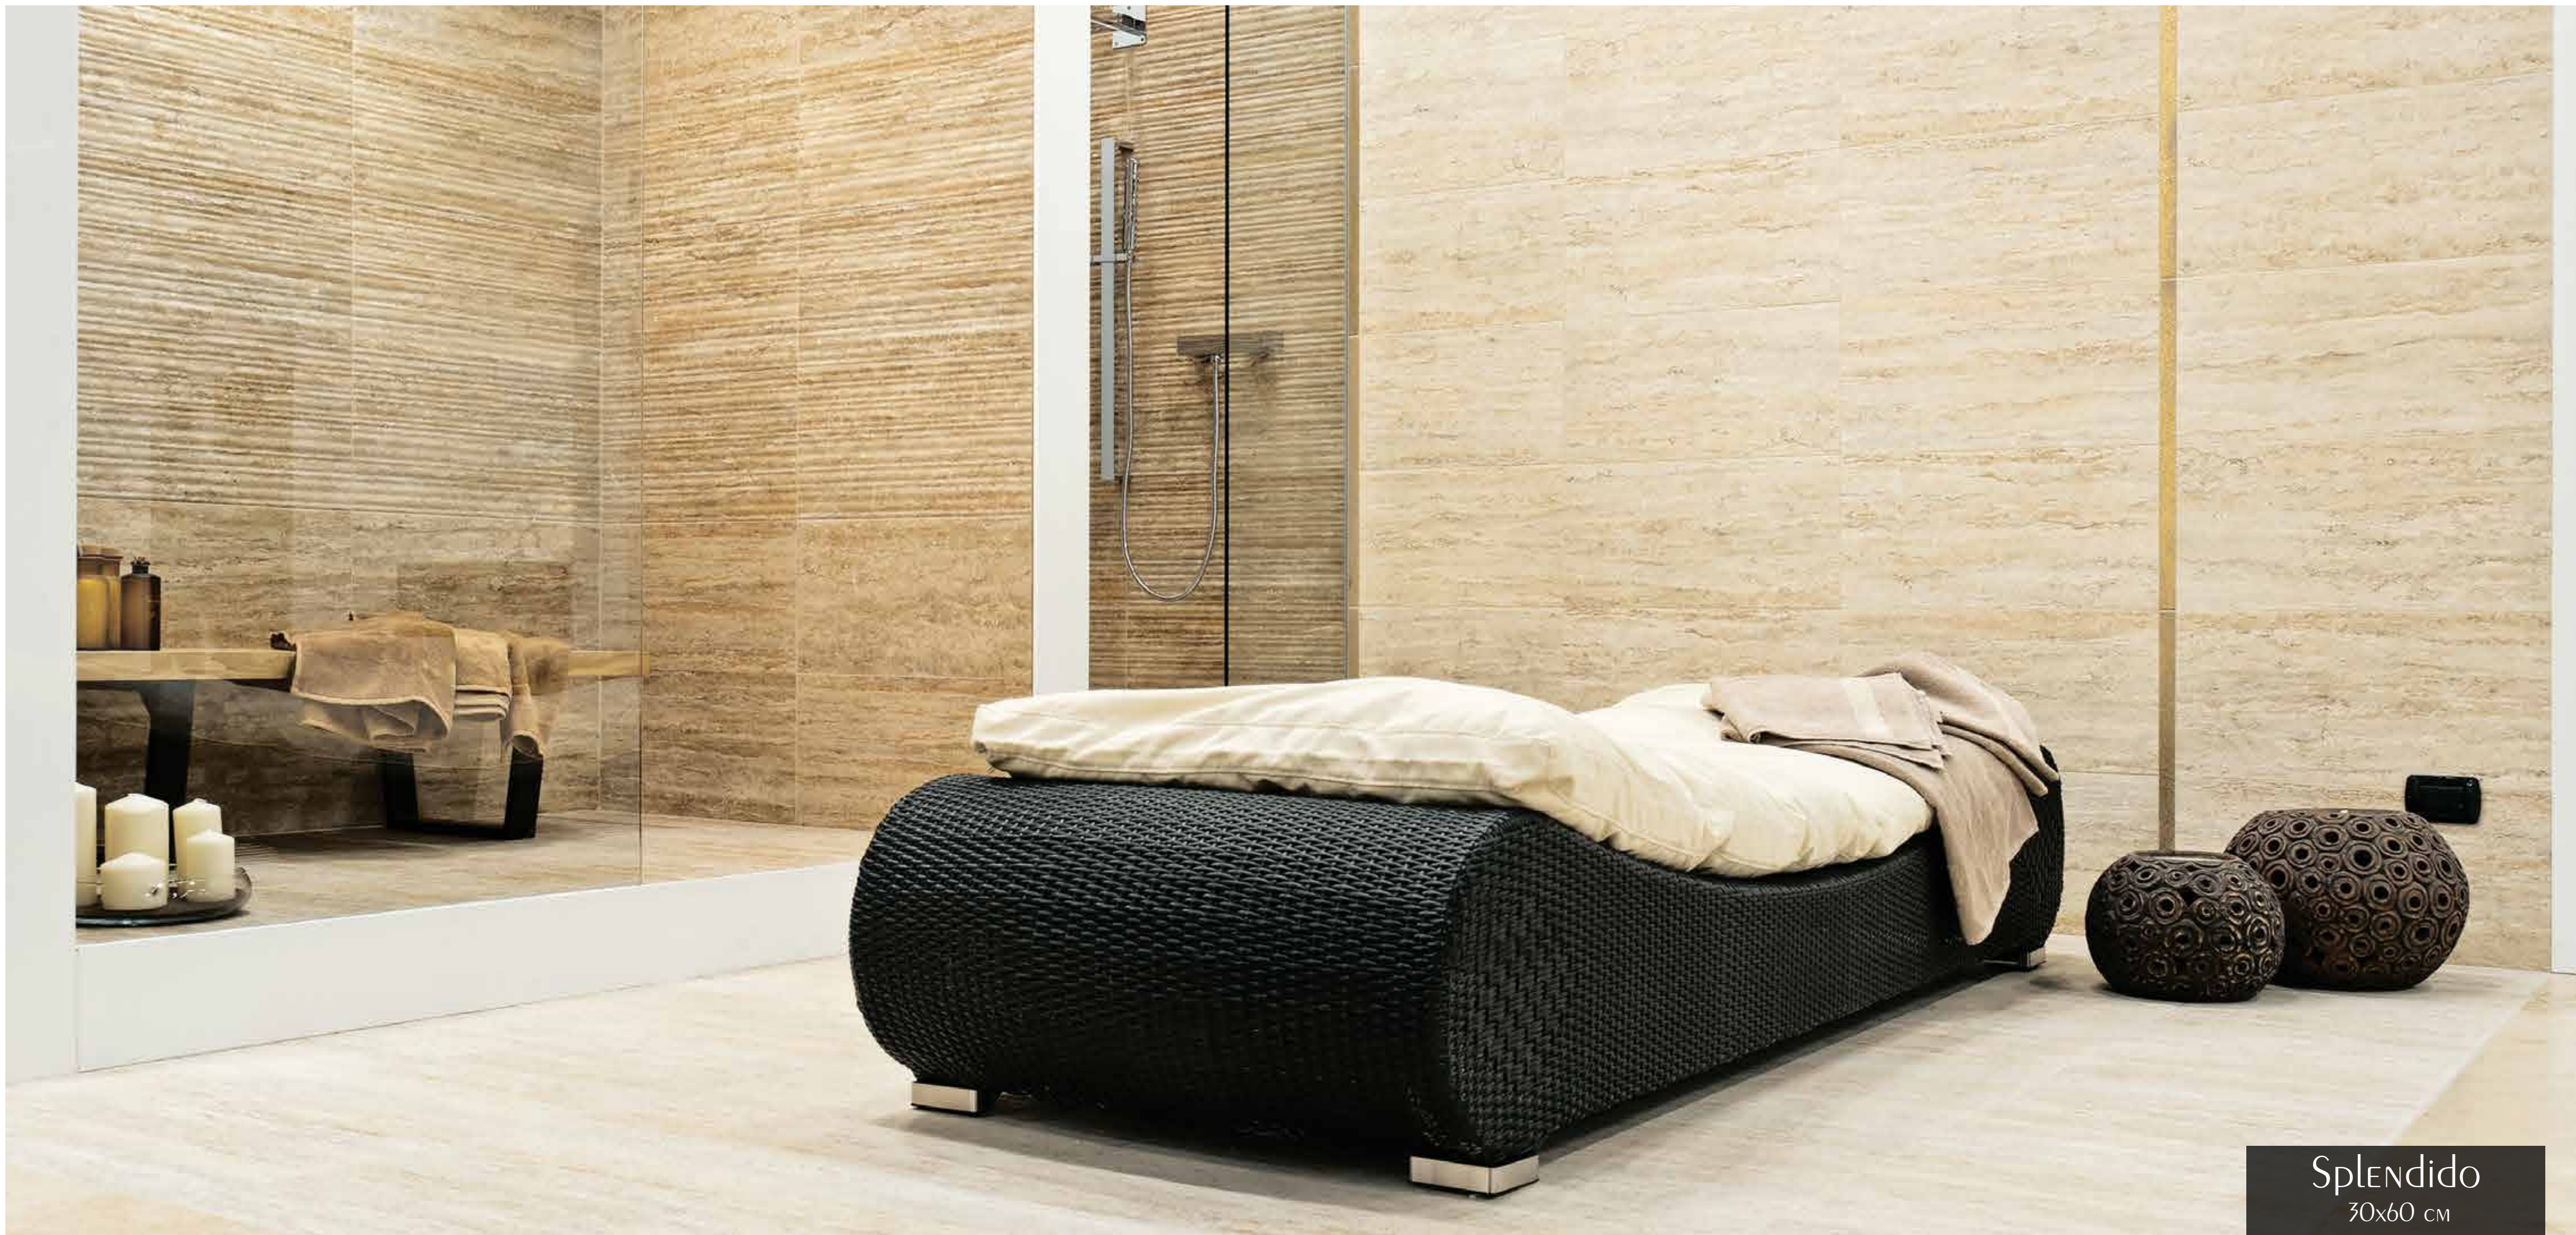

Ivory

Dark Grey

Dark Beige

Listello Kitchen Grey Gold I
15x60 cm

Listello Kitchen I
15x60 cm

Listello Kitchen Grey Gold II
15x60 cm

Listello Kitchen II
15x60 cm

Torello Stripe Platine
2.5x60 cm

Torello Stripe Gold
2.5x60 cm

Splendido
30x60 cm

Splendido 30x60 cm

Beige

Brown

Brown Stripe

Single Luster

Floor Beige
42x42 cm