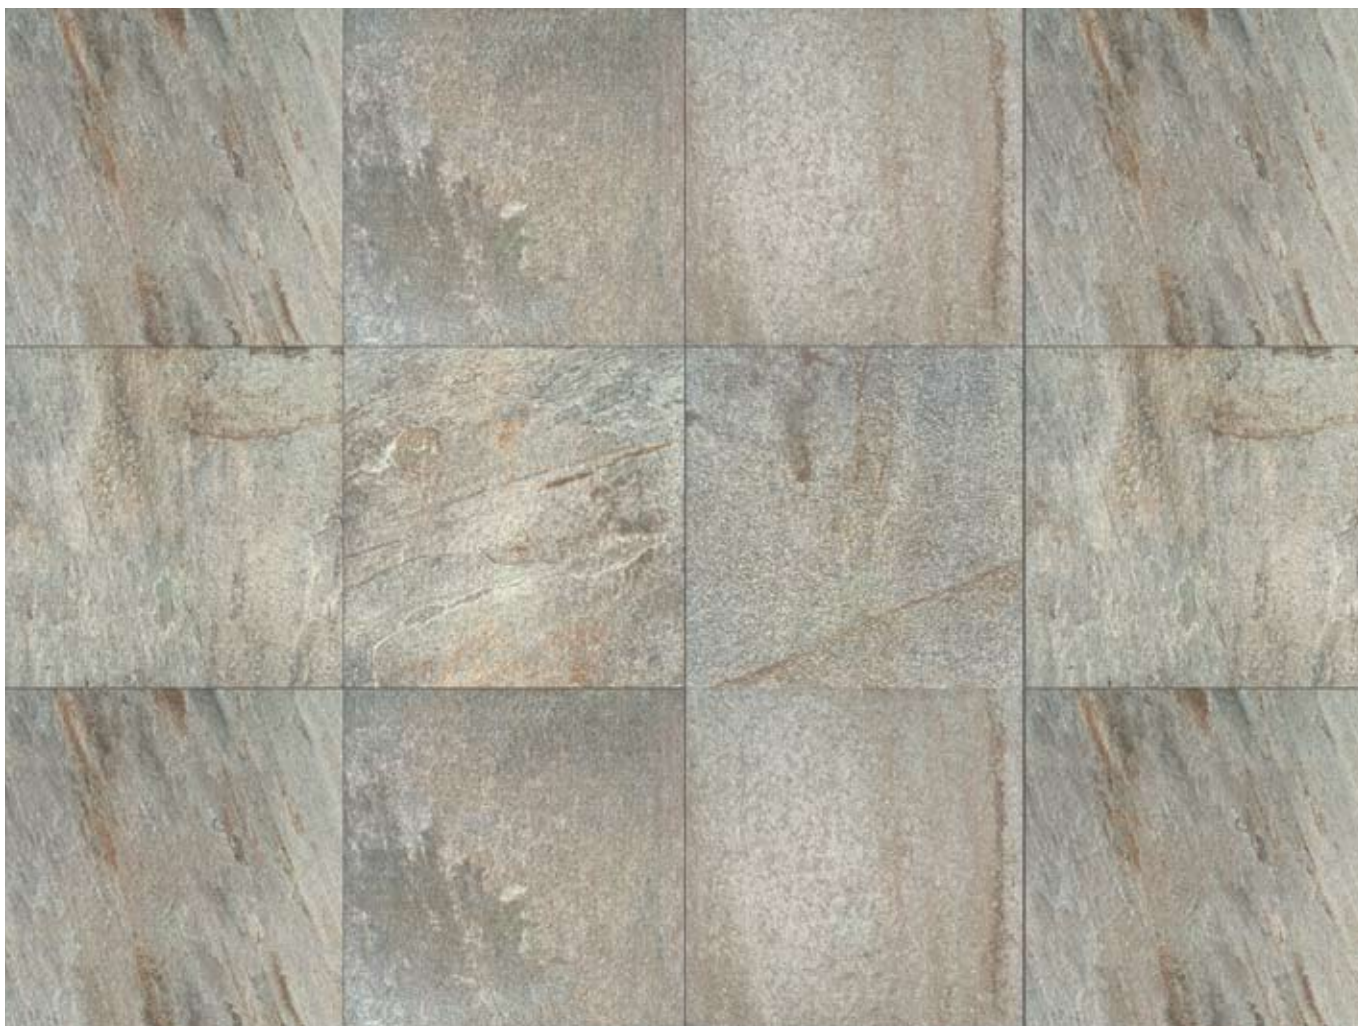

Grigio

Questo articolo è miscelato con 25 colori differenti
This item mixed with twenty-five different colors

6RIS03 60x60 (24"x24") Rett.
9RIS03 45x90 (18"x36") Rett.
30IS03 30x60 (12"x24") Nat.
3RIS03 30x60 (12"x24") Rett.

Mosaici

monocolore

multicolor

MBIS00/2/3/8 mosaico brick su rete 30x30
TOIS00/02/03/08 mosaico 5x5

MBIS00 mosaico brick
TOIS00 mosaico 5x5

disponibili sempre a magazzino