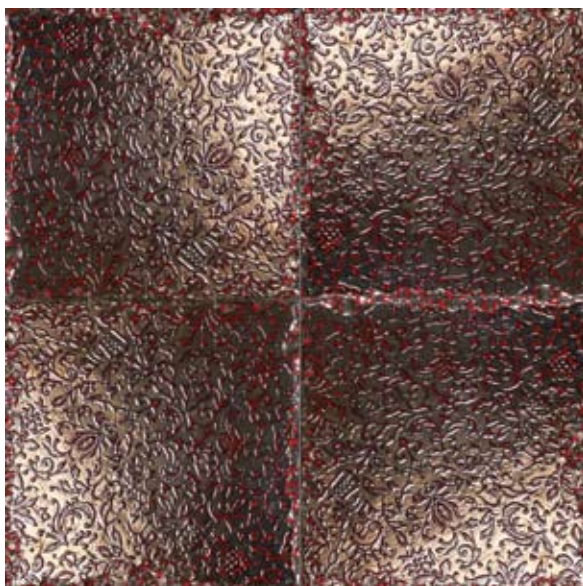

PER INTERNI - FOR INTERIOR

VULKAN ROSSO

45x45 (18"x18")

Porcellanato a smalto compenetrato

Color body porcelain stoneware

JOVU12 - JOVU13

Decoro Damasco

JOVU13
45x45 (18"x18") Nat.