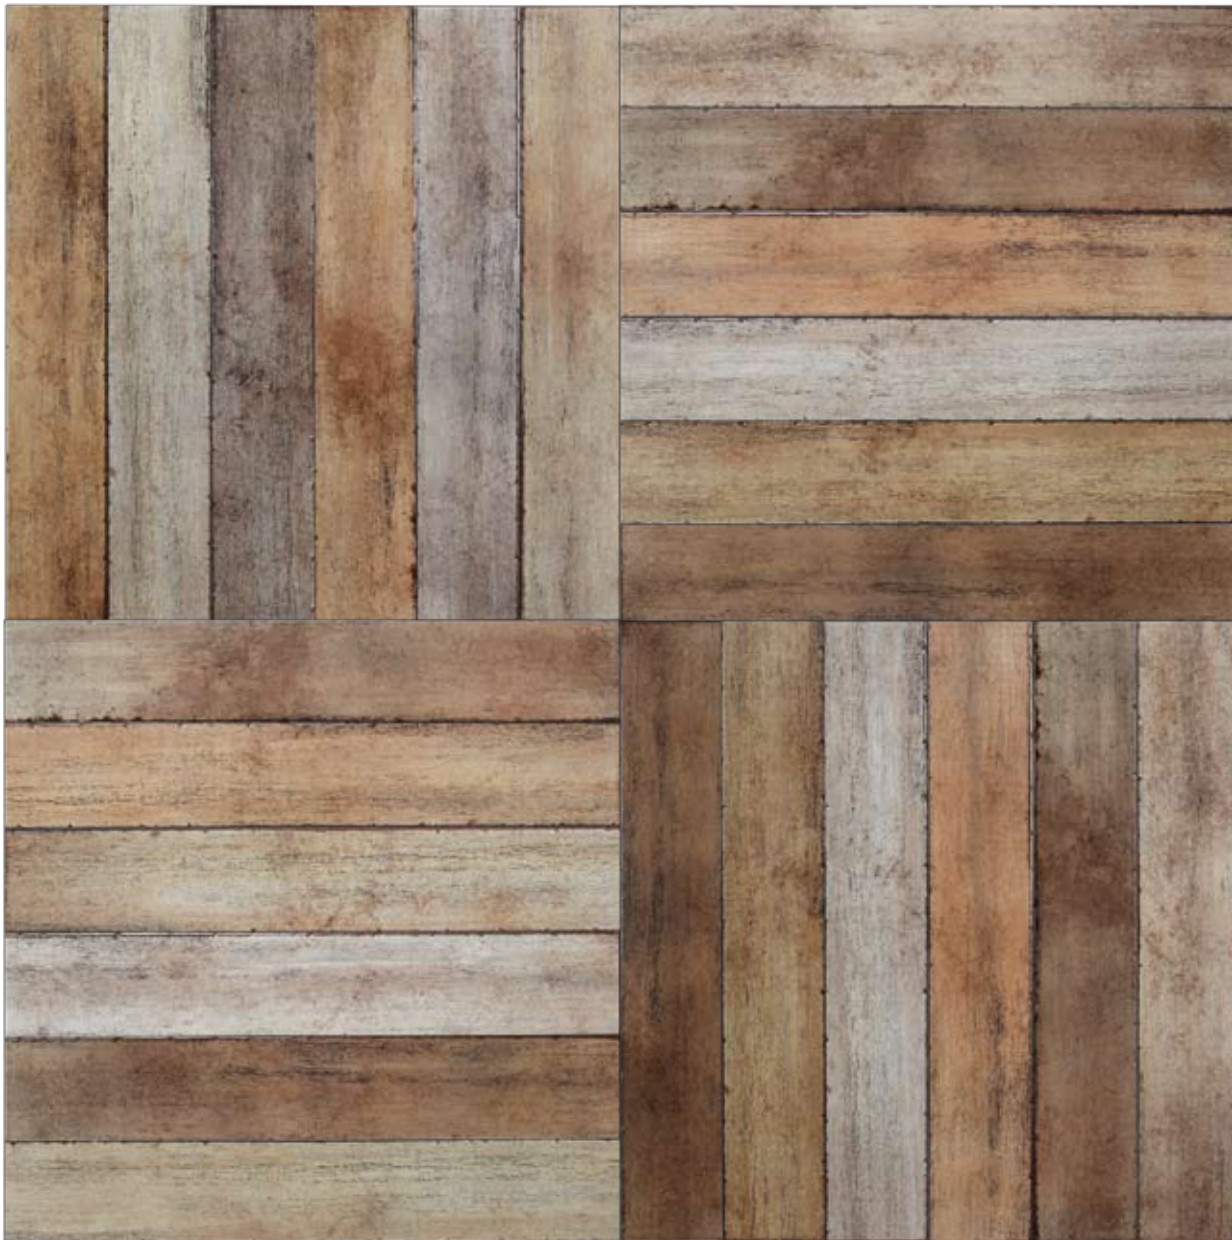

Pezzi Speciali

BBEV00/05/08
7,2x90 Battiscopa

GTEV00/05/08
15x90 Gradino costa retta

PER INTERNI ED ESTERNI
FOR INTERIOR AND EXTERIOR

150S00

SALOON

15x90 (6"x36") Rettificato

Porcellanato smaltato e colorato in massa
Glazed porcelain stoneware