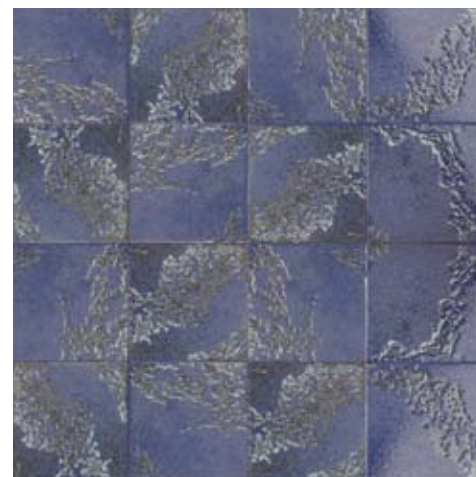

OCEANI

15x15 (6"x6")

Gres porcellanato smaltato
Glazed porcelain stoneware

Oceani

PER INTERNI - FOR INTERIOR

KOCEMR1
15x15 (6"x6") Moorea Lapis Blue

KOCEAT1
15x15 (6"x6") Ice Blue

KOCEBR1
15x15 (6"x6") Bora Bora Turquoise