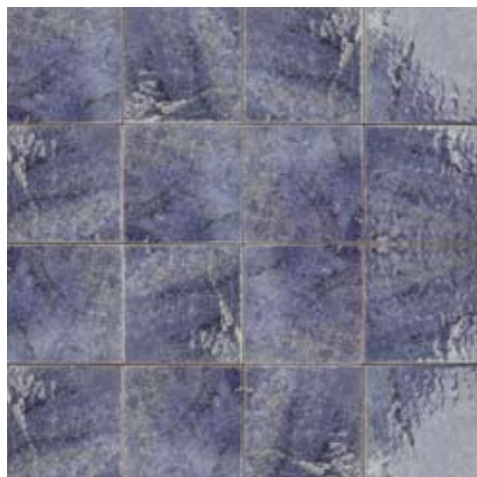

OCEANI

15x15 (6"x6")

Gres porcellanato smaltato
Glazed porcelain stoneware

Oceani

PER INTERNI - FOR INTERIOR

KOCEMR1
15x15 (6"x6") Moorea Lapis Blue