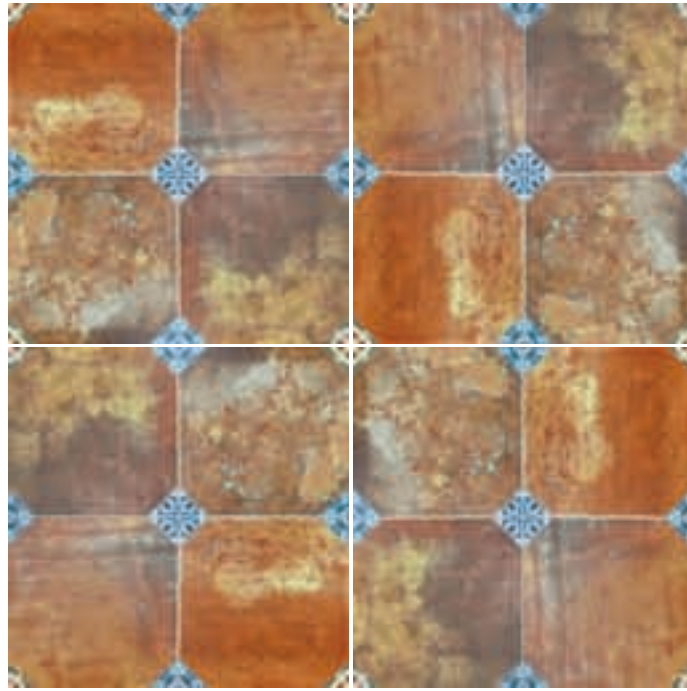

45 X 45
18" X 18"

PAVIMENTO GRES / GRES FLOOR TILES
BODEN FLIESEN / REVÊTEMENT SOL GRES

ROSES

G. Roses Cuero

TG BA1NH-S

45 X 45