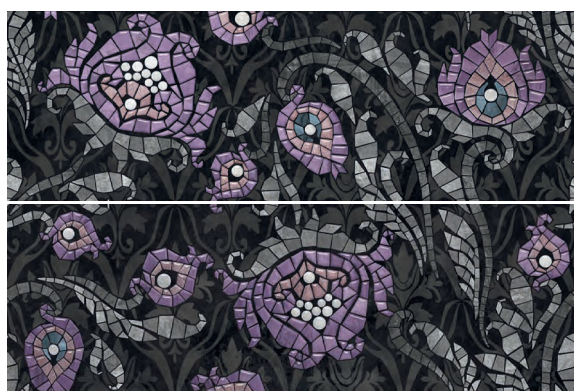

Decor. Cartago Negro (set 2 pzs.)

TG AB9FG-S

25 X 75