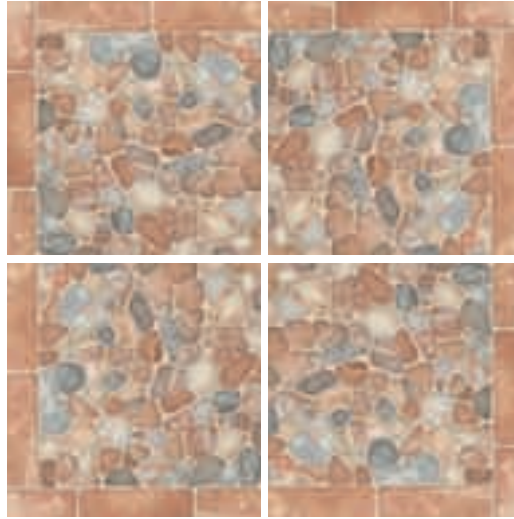

33,6 x 33,6
13" x 13"

PAVIMENTO GRES / GRES FLOOR TILES
BODEN FLIESEN / REVÊTEMENT SOL GRES
GRES SMALTATO

EIBAR

125

G. Esp. Eibar

TG BAE9E-S

33,6 x 33,6

RODAPIÉ
SKIRTING

PASTA ROJA
RED BODY TILE

ESPESORADO
THICK TILES

MULTI TONO
MULTITONE
V2

MATE
MATT

SARRION