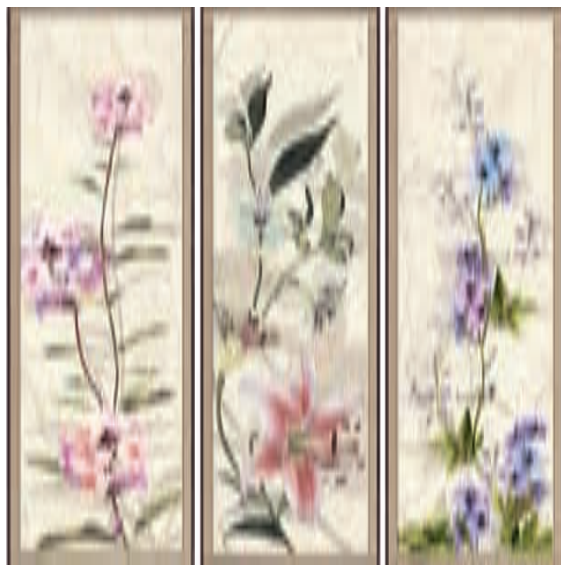

Decor. Kyoto A, B, C

25 X 75

TRIM
BULLNOSE

PASTA ROJA
RED BODY TILE

TECNOLOGÍA DIGITAL
DIGITAL TECHNOLOGY

MULTI TONO
MULTI TONE
V3

BRILLO
GLOSS

REVESTIMIENTO
WALL TILES

45 X 45 / 18" X 18"

CELTIC

PAVIMENTO GRES / GRES FLOOR TILES

TG BA1ND-S

45 X 45