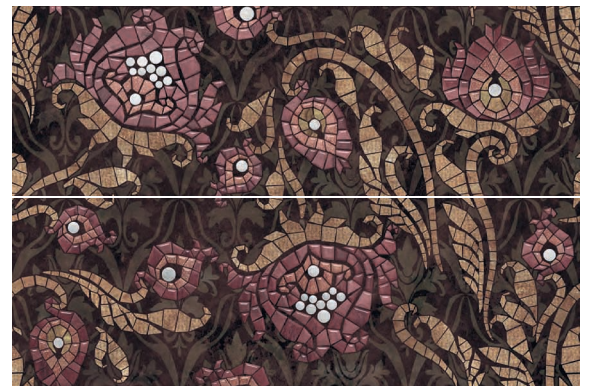

Precorte 20 Prisma Burdeos

25 x 75

Prisma Burdeos

TG AB9FK-S

25 x 75

Decor. Cartago Marrón (set 2 pzs.)

25 x 75

List. Colours Marrón