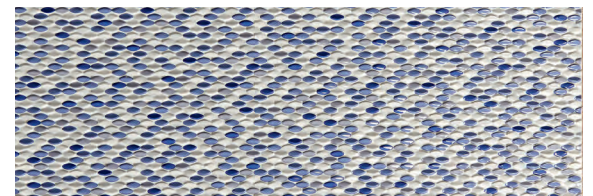

Astro Azul

TG AB9FE-S

25 x 75