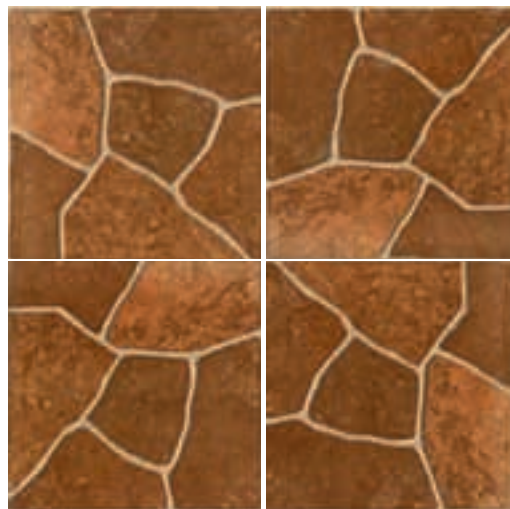

G. Esp. Avon Arena

TG BA4EA

33,3 x 33,3

RODAPIÉ
SKIRTING

PASTA ROJA
RED BODY TILE

ESPESORADO
THICK TILES

MULTI TONO
MULTITONE
V2

MATE
MATT