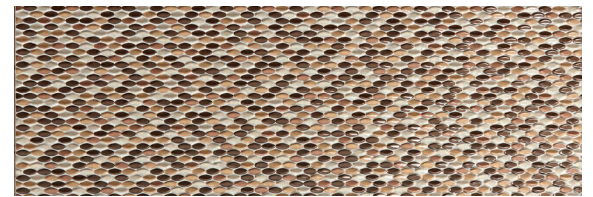

Astro Marrón

TG AB9FG-S

25 x 75