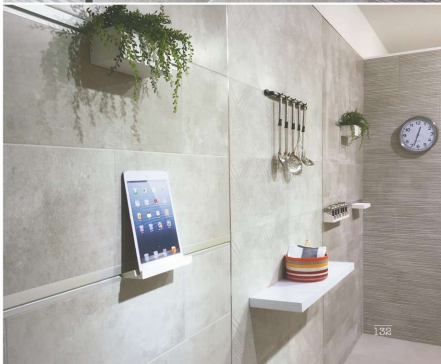

PAVIMENTO • FLOOR TILE
MATE • MATT FINISH