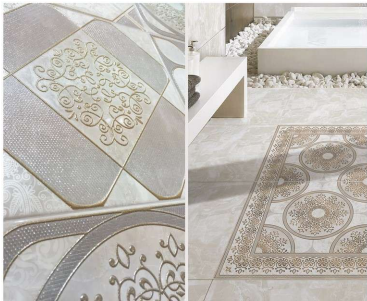

## DECORADOS - DECORS

Frame Victoria Marrón  
30 x 60 CM • D71

Frame Victoria Grey  
30 x 60 CM • D71

Set Juliet 4 pz • (30 x 30 CM) 30 x 60 CM • D63

Decor Juliet • 45 x 45 CM • D71