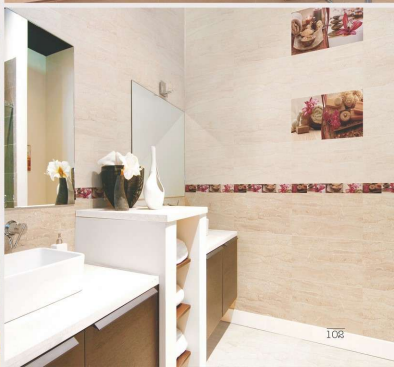

**Listelo Maurice**  
3 x 60 CM · D9

**Aranda Natural**  
30 x 60 CM · G7

2 DIFERENTES DISEÑOS EN CADA CAJA  
2 DIFFERENT DESIGNS IN EACH BOX

**Rev. Aranda Beige**  
30 x 60 CM · G7

2 DIFERENTES DISEÑOS EN CADA CAJA  
2 DIFFERENT DESIGNS IN EACH BOX