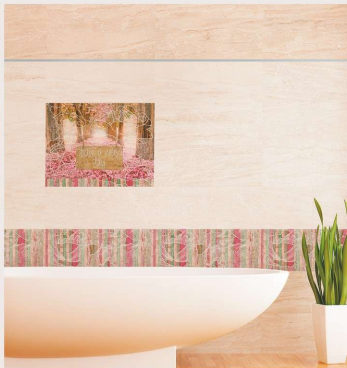

Laia Pav. Beige • 45 x 45 • G3

DECORADOS · DECORS

**Cornisa Laia Gold**  
4 x 22,5 CM · D8

**Zócalo Laia Gold**  
20 x 22,5 CM · D51

**Boiserie Laia A**  
22,5 x 60 CM · D71

**Cenefa Laia Gold**  
10 x 22,5 CM · D49

**Descanso Laia Gold**  
10 x 22,5 CM · D49

**Boiserie Laia B**  
22,5 x 60 CM · D71

**Set Nice**  
45 x 60 CM · D55

**Descanso Nice**  
22,5 x 60 CM · D49

REVESTIMIENTO · WALL TILE  
BRILLO · GLOSSY FINISH

**Triana Perla**  
22,5 x 60 CM · G6

**Cartuja Perla**  
22,5 x 60 CM · G7

**Giralda Perla**  
22,5 x 60 CM · G7

**Triana Oro**  
22,5 x 60 CM · G6

**Cartuja Oro**  
22,5 x 60 CM · G7

**Giralda Oro**  
22,5 x 60 CM · G7