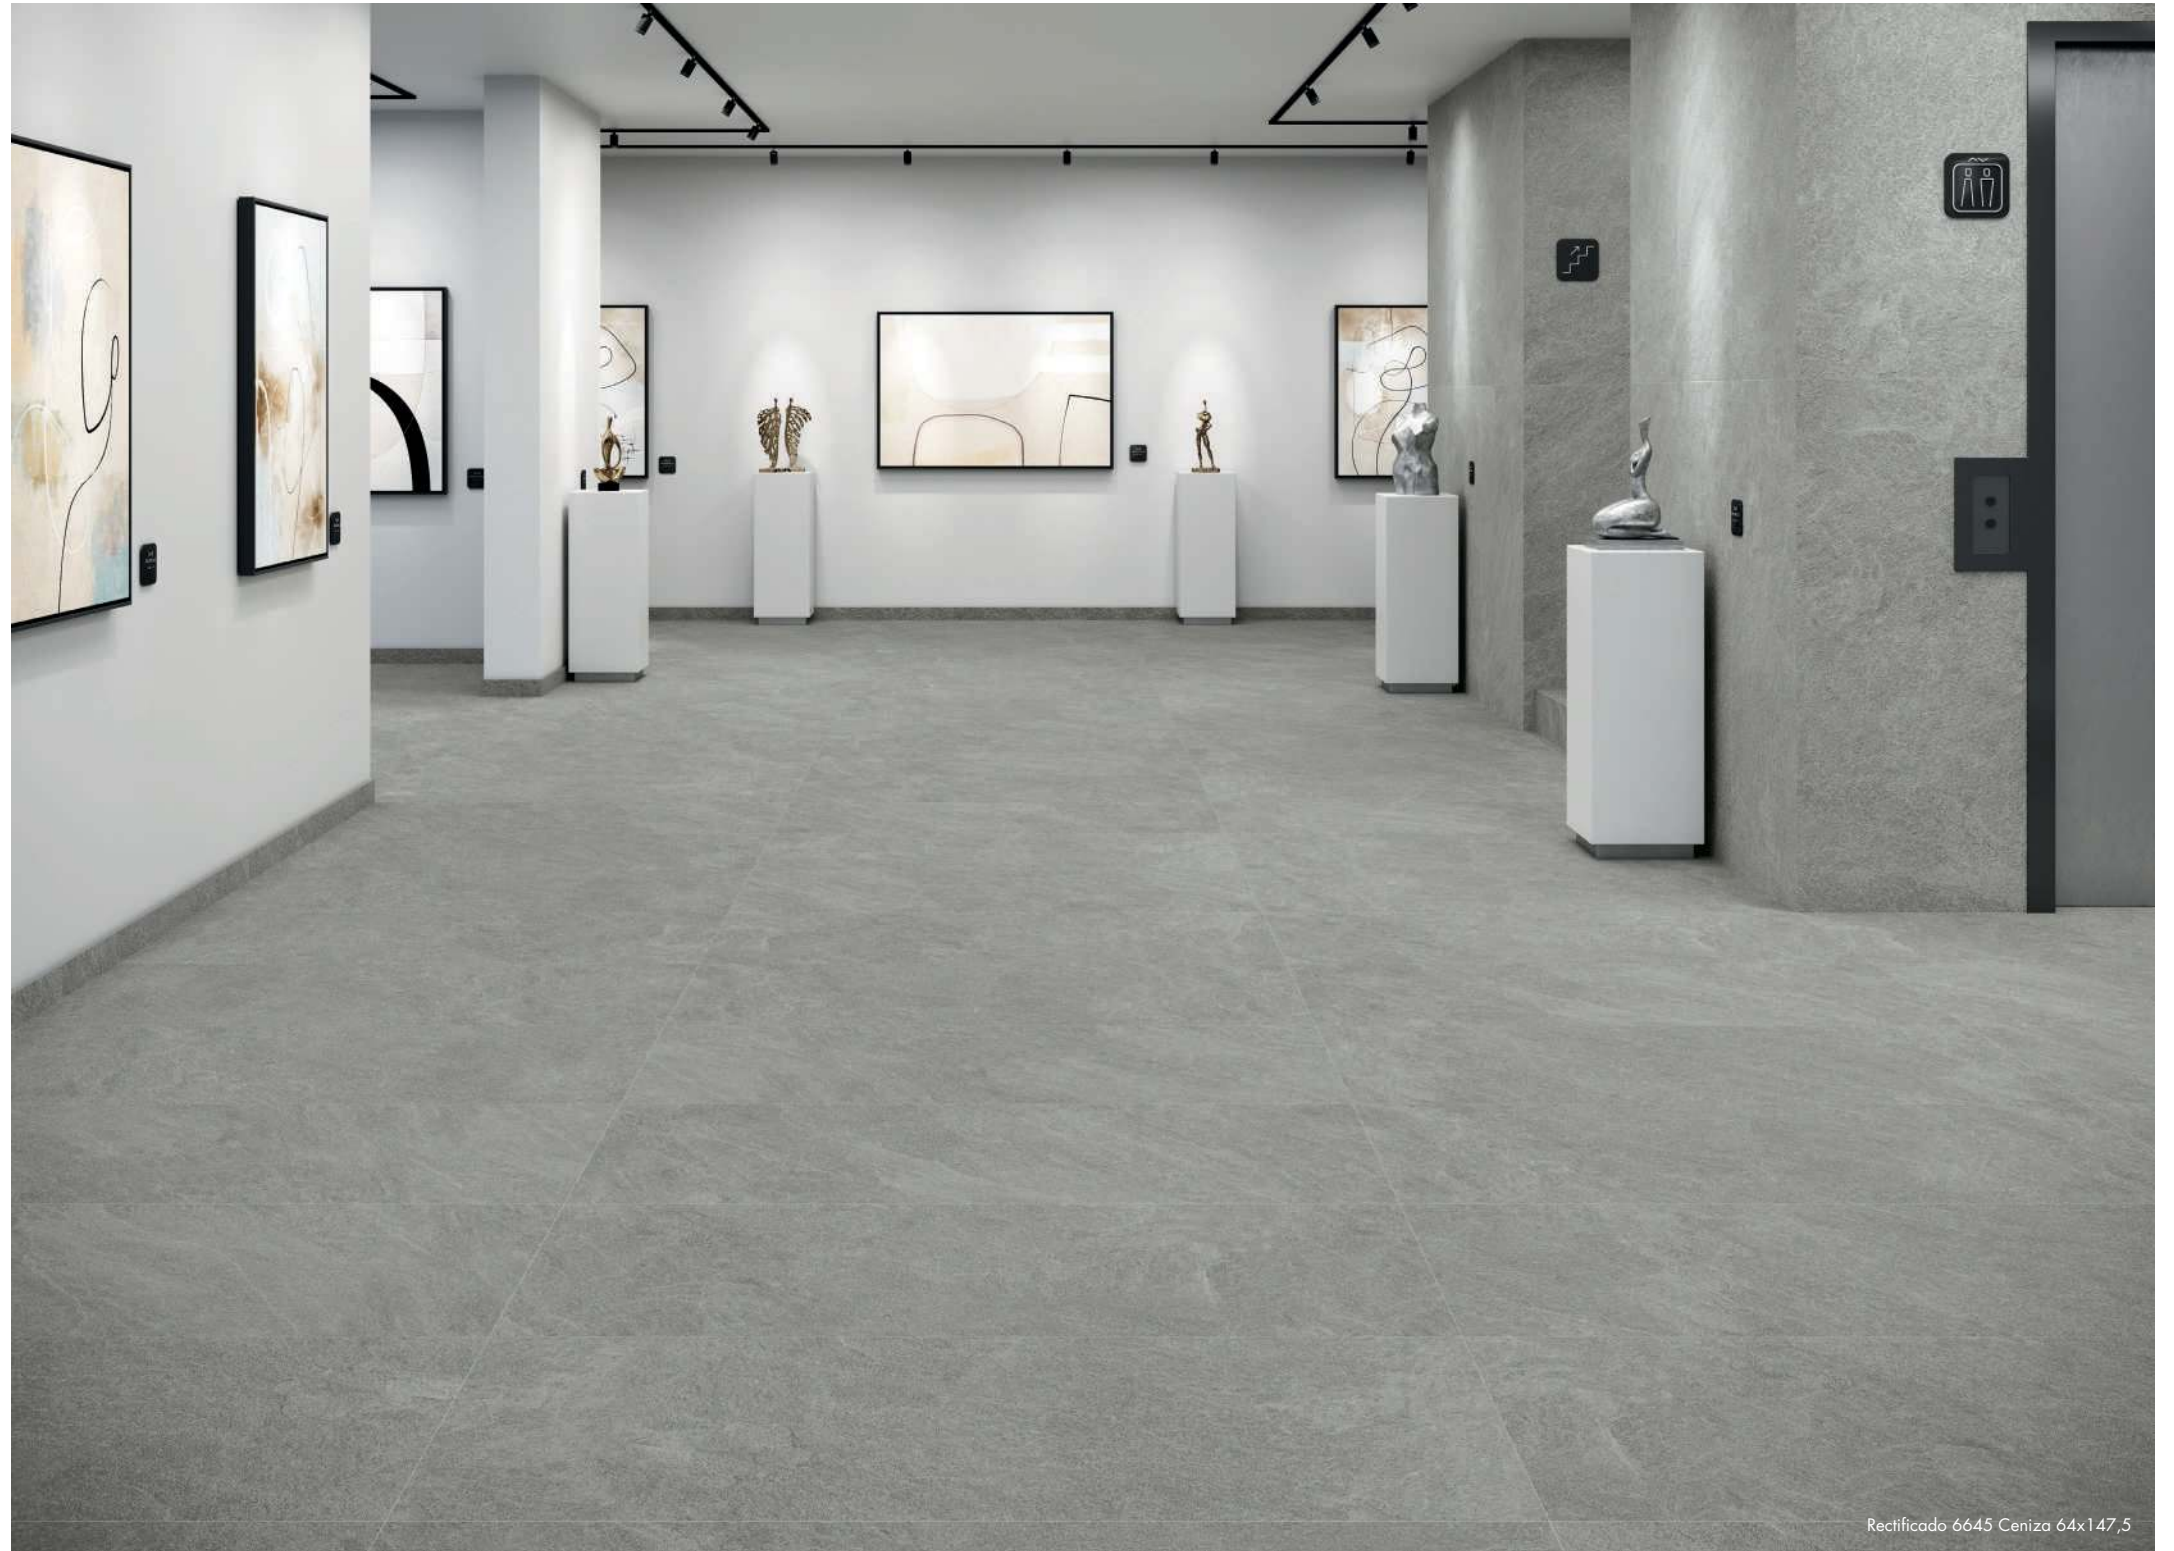

Ródano

6645 SOFT TOUCH - NATURAL
PORCELAIN TILE. 26" x 59"
PORCELÁNICO. 64x147,5 CM

Rectificado 6645 Ceniza 64x147,5

Special pieces and packing are available the page 218
Piezas especiales y packing están disponibles en la página 218