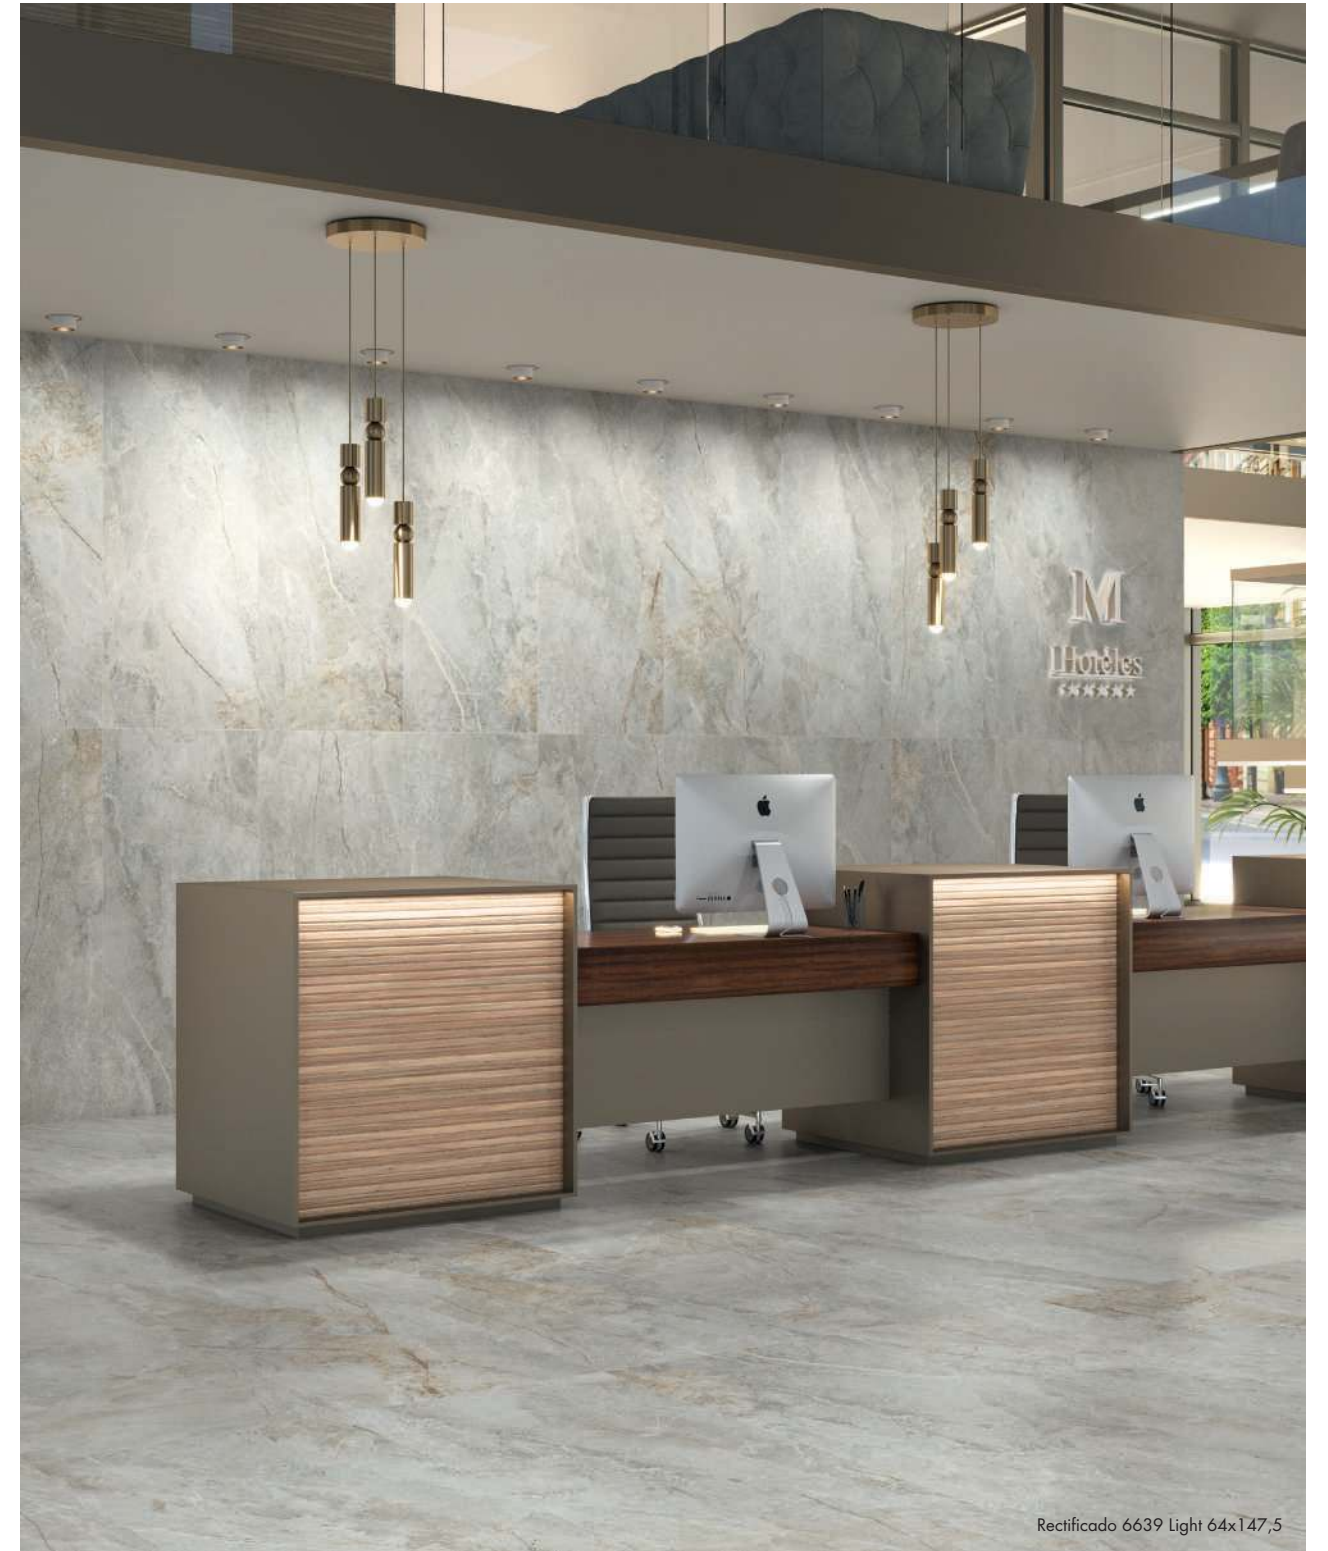

NEOSKIN
 PORCELANITE TRUE SURFACE

NEOGLOSS
 PORCELANITE POLISHED SURFACES

Special pieces and packing are available the page 218
 Piezas especiales y packing están disponibles en la página 218

Rectificado 6639 Light 64x147,5