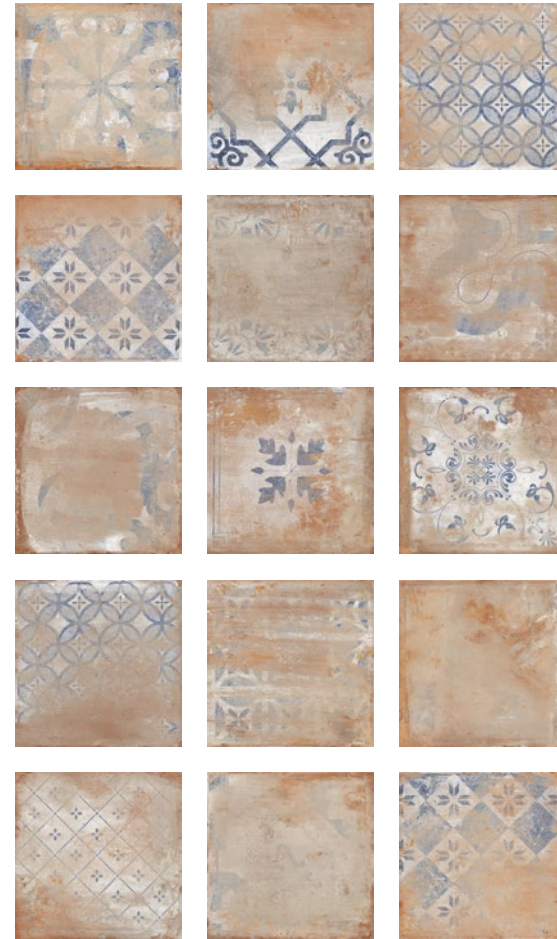

8 GRÁFICAS/PATTERNS

CUADRADO DURBAN BASE

15 GRÁFICAS/PATTERNS

CUADRADO DURBAN

15 GRÁFICAS/PATTERNS

23,5 X 23,5 CM. | PORC.

CUADRADO DURBAN

A T R I V M

CUADRADO TOSCANA

24 GRÁFICAS/PATTERNS

CUADRADO PROVENZAL

24 GRÁFICAS/PATTERNS

CUADRADO HACIENDA BROWN

18 GRÁFICAS/PATTERNS

CUADRADO HACIENDA BEIGE

18 GRÁFICAS/PATTERNS

CUADRADO VENTO BASE WHITE

6 GRÁFICAS/PATTERNS

CUADRADO VENTO

6 GRÁFICAS/PATTERNS

CUADRADO VENTO BASE BLACK

6 GRÁFICAS/PATTERNS

CUADRADO VENTO PATH

12 GRÁFICAS/PATTERNS

CUADRADO MILANO PATCH

10 GRÁFICAS/PATTERNS

CUADRADO CARIBE

1 GRÁFICA/PATTERN

CUADRADO GRAY

8 GRÁFICAS/PATTERNS

CUADRADO WHITE MATT

1 GRÁFICA/PATTERN