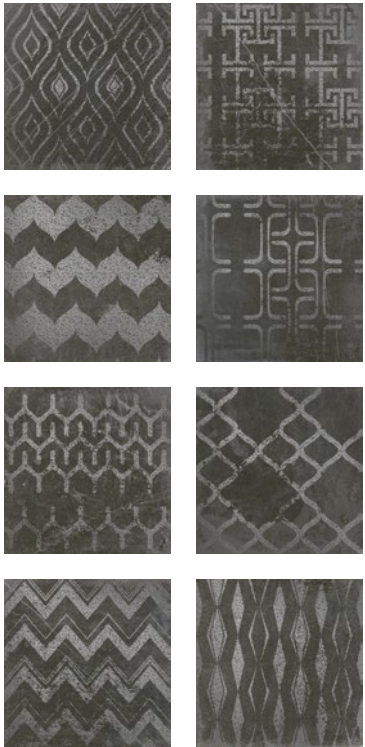

# ATRIVM

DESIGN TILES

3<sup>A</sup> EDICIÓN

CUADRADO GLAM BLUE

8 GRÁFICAS/PATTERNS

CUADRADO GLAM GREY

8 GRÁFICAS/PATTERNS

CUADRADO GLAM BLACK

8 GRÁFICAS/PATTERNS

CUADRADO DURBAN BASE

15 GRÁFICAS/PATTERNS

CUADRADO DURBAN

15 GRÁFICAS/PATTERNS

23,5 X 23,5 CM. | PORC.

CUADRADO DURBAN

A T R I V M

CUADRADO TOSCANA

24 GRÁFICAS/PATTERNS

CUADRADO PROVENZAL

24 GRÁFICAS/PATTERNS

CUADRADO HACIENDA BROWN

18 GRÁFICAS/PATTERNS

CUADRADO HACIENDA BEIGE

18 GRÁFICAS/PATTERNS

CUADRADO VENTO BASE WHITE

6 GRÁFICAS/PATTERNS

CUADRADO VENTO

6 GRÁFICAS/PATTERNS

CUADRADO VENTO BASE BLACK

6 GRÁFICAS/PATTERNS

CUADRADO VENTO PATH

12 GRÁFICAS/PATTERNS