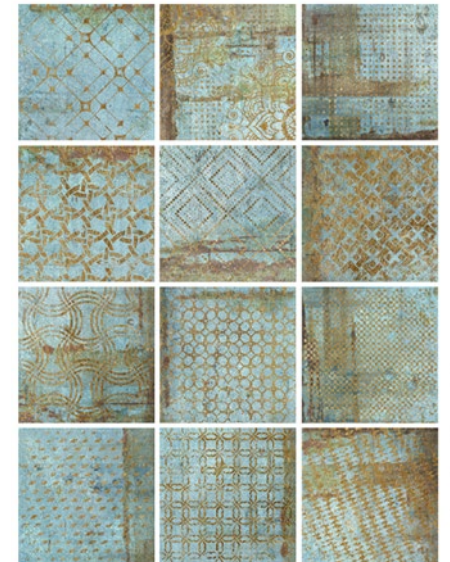

CUADRADO VENTO BASE WHITE

6 GRÁFICAS/PATTERNS

CUADRADO VENTO

6 GRÁFICAS/PATTERNS

CUADRADO VENTO BASE BLACK

6 GRÁFICAS/PATTERNS

CUADRADO VENTO PATH

12 GRÁFICAS/PATTERNS

CUADRADO ZEMENT ROYAL

37 GRÁFICAS/PATTERNS

CUADRADO ZEMENT

23 GRÁFICAS/PATTERNS

CUADRADO CRIOLLO

1 GRÁFICA/PATTERN

CUADRADO GRAY

8 GRÁFICAS/PATTERNS

CUADRADO CRIOLLO PATCH

12 GRÁFICAS/PATTERNS

CUADRADO WHITE MATT

1 GRÁFICA/PATTERN

CUADRADO SEASON BASE WINTER

12 GRÁFICAS/PATTERNS

CUADRADO SEASON WINTER

12 GRÁFICAS/PATTERNS

CUADRADO SEASON BASE SUMMER

12 GRÁFICAS/PATTERNS

CUADRADO SEASON SUMMER

12 GRÁFICAS/PATTERNS

CUADRADO GRAY

8 GRÁFICAS/PATTERNS

CUADRADO TIFFANY

1 GRÁFICA/PATTERN