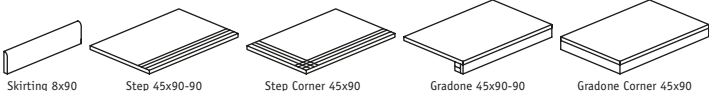

Size	Pieces box	M² box	Kg box	M² pallet	Kg pallet	Boxes pallet	Pallet
458x907	3	1,25	30,23	33,75	832	27	105x95
452x900 R	3	1,22	29,40	32,94	810	27	105x95