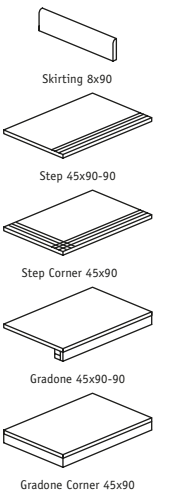

Non Repeating Design

Matt Tiles

Digital Inkjet Printing

45,8x90,7
18x35 3/4"

11,5 mm

Gres Porcelain

45x90

18x35 3/4"

Size	Pieces box	M² box	Kg box	M² pallet	Kg pallet	Boxes pallet	Pallet
458x907	3	1,25	30,23	33,75	832	27	105x95
294x294 Mosaic	6	0,52	14,14	32,76	907	63	100x100