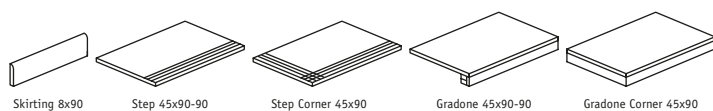

Norge Beige Lappato / 45x90  
C2490 / 033184

Mureto Norge Beige Lappato  
M950 / 033193

Norge Anthracite Lappato / 45x90  
C2490 / 033183

Mureto Norge Anthracite Lappato  
M950 / 033192

Size	Pieces box	M <sup>2</sup> box	Kg box	M <sup>2</sup> pallet	Kg pallet	Boxes pallet	Pallet
458x907	3	1,25	30,23	33,75	832	27	105x95
452x900	3	1,22	29,40	32,94	810	27	105x95
294x294 Mosaic	6	0,52	14,14	21,84	610	42	100x100