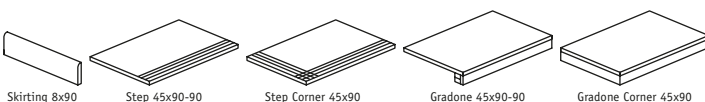

## 18x35<sup>3</sup>/<sub>4</sub>"

**Dunes Beige**  
C1490 / 029388

**Mosaic Dunes Beige**  
M 810 / 030570

**Dunes Tobacco**  
C2490 / 029389

**Mosaic Dunes Tobacco**  
M 810 / 030571

Size	Pieces box	M <sup>2</sup> box	Kg box	M <sup>2</sup> pallet	Kg pallet	Boxes pallet	Pallet
458x907	3	1,25	30,23	33,75	832	27	105x95
294x294 Mosaic	6	0,52	14,14	32,76	907	63	100x100