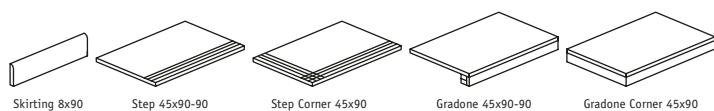

Play Black / 45x90  
C2490 / 034013

Play Black Polished / 45x90  
C4490 / 034016

Size	Pieces box	M <sup>2</sup> box	Kg box	M <sup>2</sup> pallet	Kg pallet	Boxes pallet	Pallet
458x907	3	1,25	30,23	33,75	832	27	105x95
452x900	3	1,22	29,40	32,94	810	27	105x95
294x294 Mosaic	6	0,52	14,14	21,84	610	42	100x100