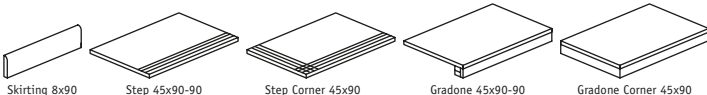

Size	Pieces box	M² box	Kg box	M² pallet	Kg pallet	Boxes pallet	Pallet
452x900 R	3	1,22	29,40	32,94	810	27	105x95