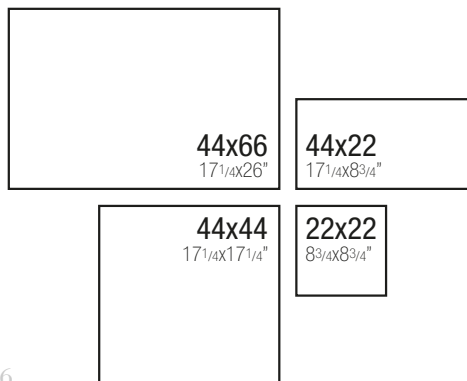

Cumbria Modular Peacock  
C4460 / 025558

Mosaic Cumbria Peacock  
M 810 / 024292

44x66 / 44x44 / 44x22 / 22x22  
17 1/4 x 26" / 17 1/4 x 17 1/4" / 17 1/4 x 8 3/4" / 8 3/4 x 8 3/4"  
Mosaico 29,4x29,4 (5x5) / Mosaic 11 1/2 x 11 1/2"