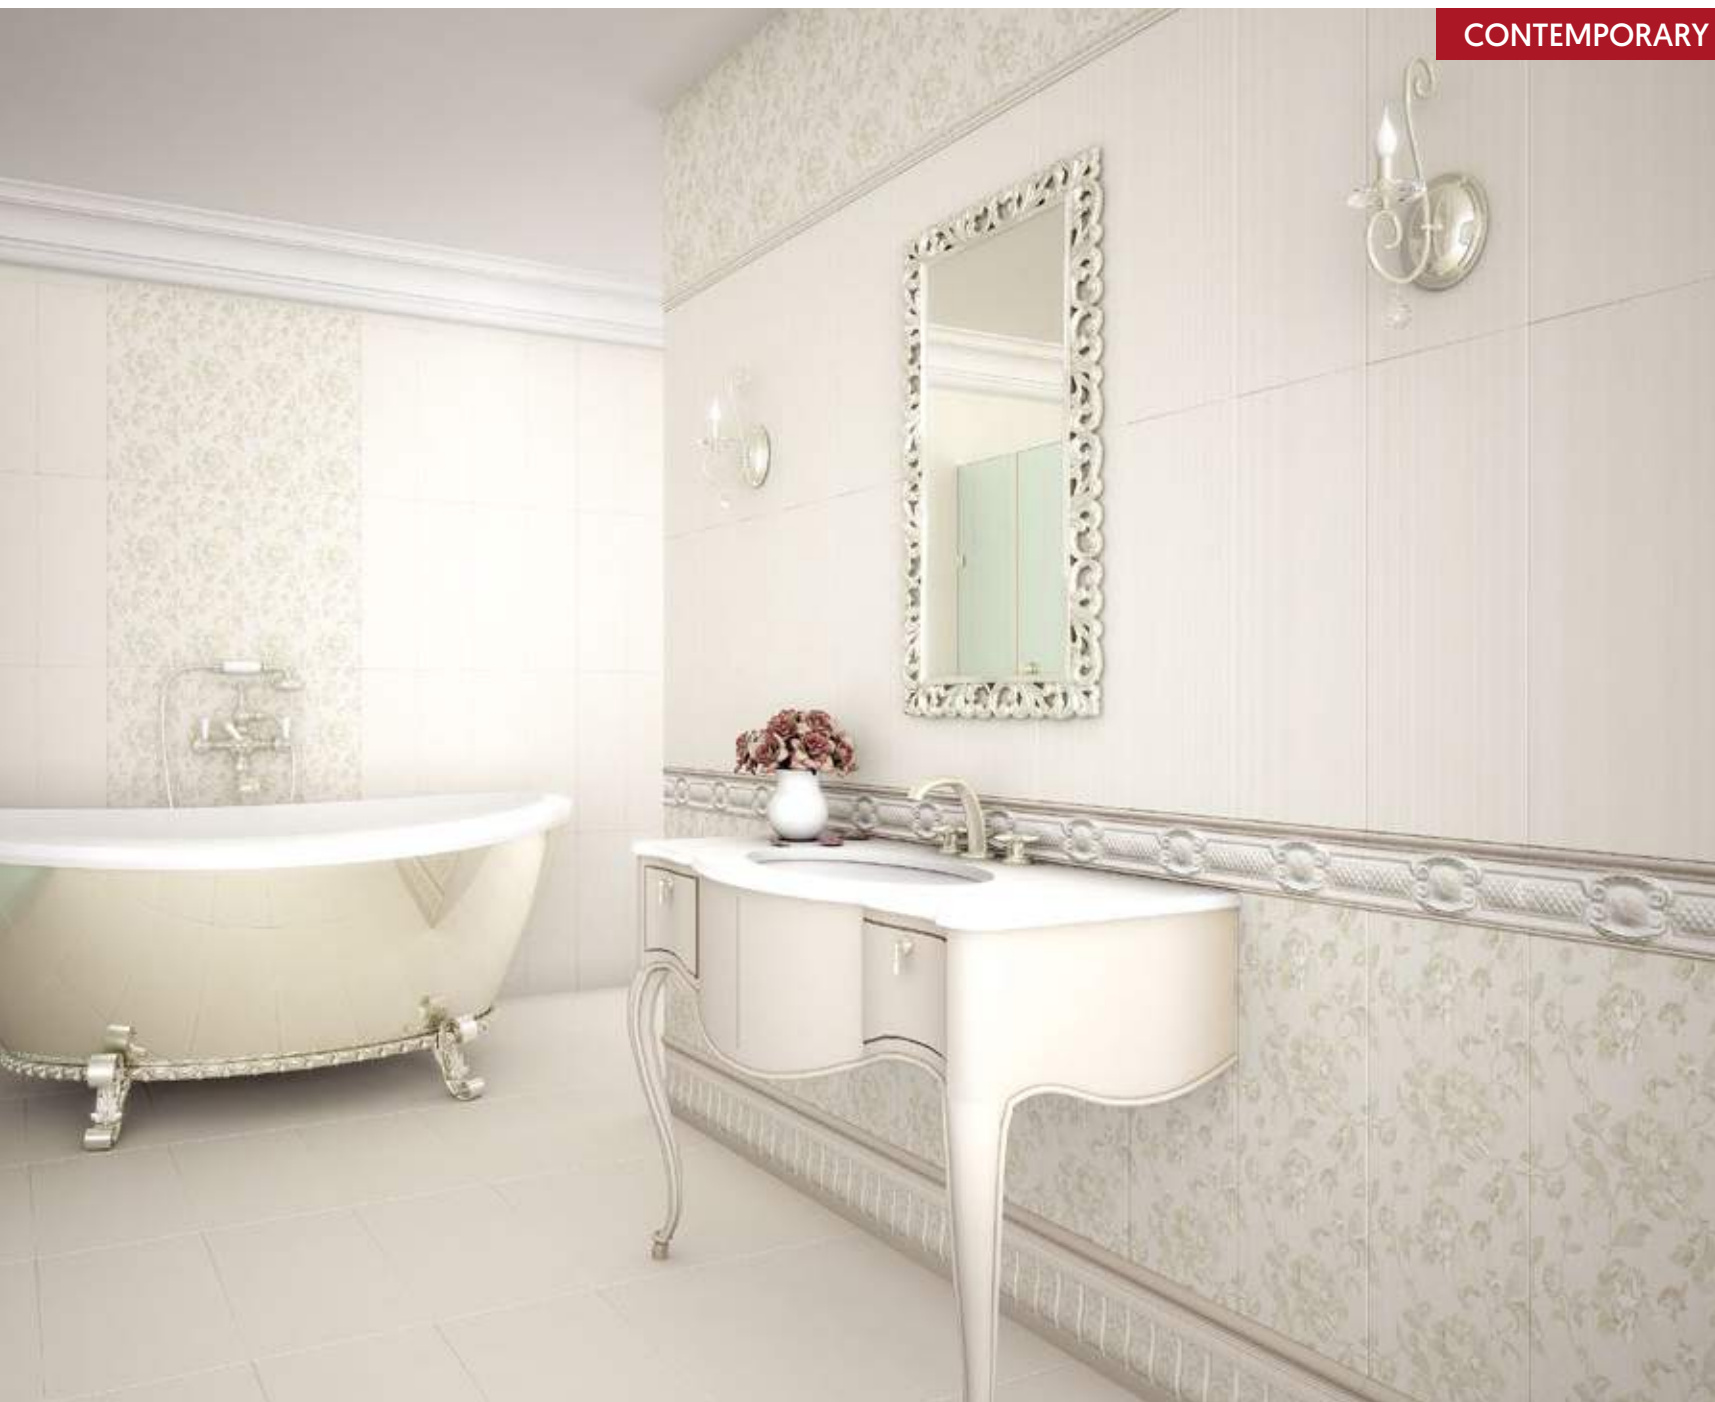

# WADI RUM

20x59,2 cm