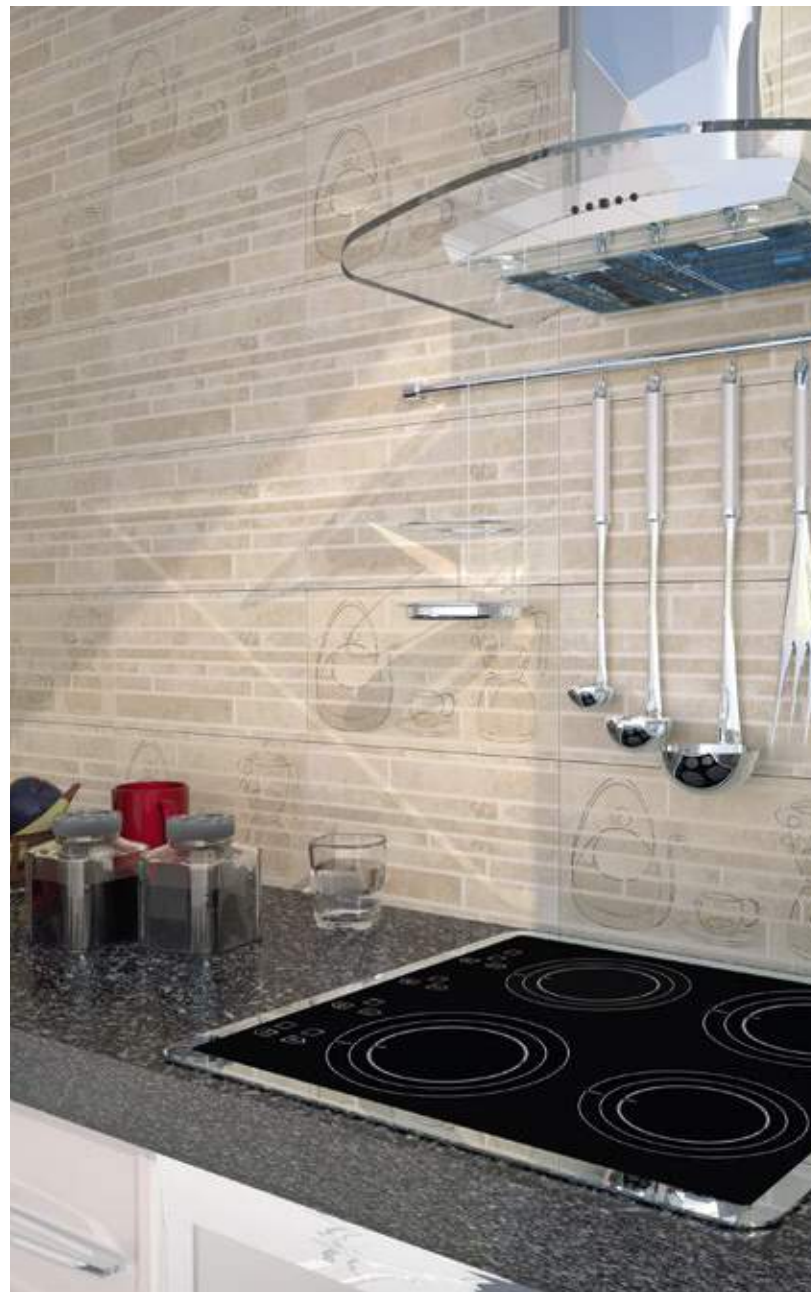

ESTAMBUL

20x40 cm

WALL TILES . MATT

MATCHING FLOOR TILES