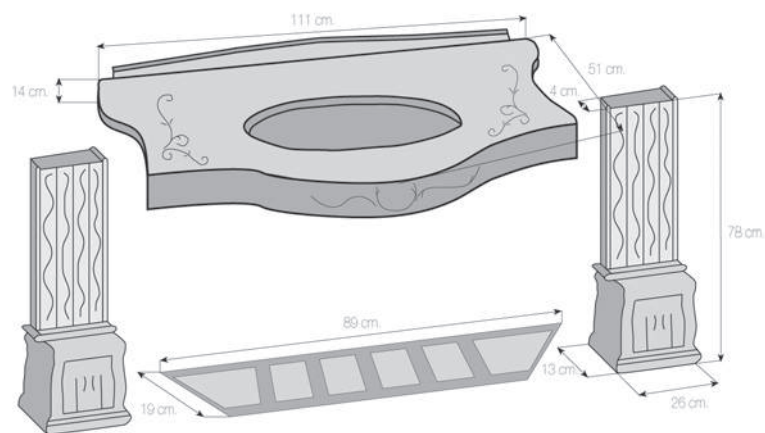

Pie Travertino **P800**
35x78 cm. *Price per Piece*

Pie Leon **P760**
37,5x84 cm. *Price per Piece*

Capitel Travertino
31,6x25,5 cm.

Columna Travertino
186x28,5 cm.

Pie Columna Travertino
3x33 cm.

Columna Travertino **P820**
28,5x207 cm. *Price per Piece*

Capitel Trajano
10x34 cm.

Base Trajano
29x59,5 cm.

Pie Trajano
27x27,5 cm.

Columna Trajano **P740**
34x216 cm. *Price per Piece*

Marco Espejo Trajano
85x99 cm.

P680
Price per Piece

Serie Travertino

31,6x45 cm

Lavabo Trajano
111x51x14 cm.

P840
Price per Piece

Repisa Trajano
89x19 cm.

P640
Price per Piece

Pie Lavabo Trajano **P700**
26x78 cm. *Price per Piece*

Promotional Material Technical Panels

Website

You can find all the information at our website. Visit us at www.acaceramicas.com