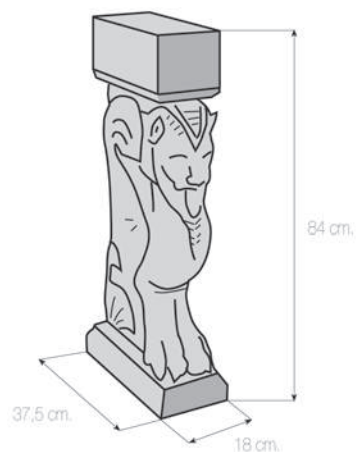

Cenefa Hada **P121**
11,5x31,6 cm. *Price per Piece*

Cenefa Yoli **P125**
11,5x31,6 cm. *Price per Piece*

Cenefa Antiga **P86**
9,5x31,6 cm. *Price per Piece*

Decor Hada **P620**
31,6 x 45 cm. *Price per Piece*

Capitel Antiga **P660**
31,6x25,5 cm.
Price per Piece

Cierre Antiga **P602**
31,6x45 cm.
Price per Piece

Base Antiga **P600**
31,6x45 cm.
Price per Piece

Base Antiga **P600**
31,6x45 cm.
Price per Piece

Cierre Antiga **P602**
31,6x45 cm.
Price per Piece

Pie Antiga **P342**
37x7 cm. *Price per Piece*

Columna Antiga **P720**
37x212 cm. *Price per Piece*

Save it on your Smartphone or Tablet

Lavabo Travertino
45x127 cm.

P780
Price per Piece

Serie Travertino

31,6x45 cm

Pie Travertino **P800**
35x78 cm. *Price per Piece*

Pie Leon **P760**
37,5x84 cm. *Price per Piece*

Capitel Travertino
31,6x25,5 cm.

Columna Travertino
186x28,5 cm.

Pie Columna Travertino
3x33 cm.

Columna Travertino **P820**
28,5x207 cm. *Price per Piece*