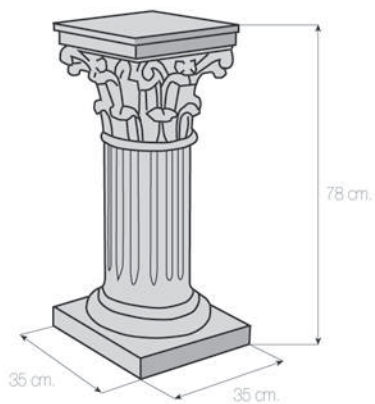

Cenefa Hada **P121**
11,5x31,6 cm. *Price per Piece*

Cenefa Yoli **P125**
11,5x31,6 cm. *Price per Piece*

Cenefa Antiga **P86**
9,5x31,6 cm. *Price per Piece*

Decor Hada **P620**
31,6 x 45 cm. *Price per Piece*

Capitel Antiga **P660**
31,6x25,5 cm.
Price per Piece

Cierre Antiga **P602**
31,6x45 cm.
Price per Piece

Base Antiga **P600**
31,6x45 cm.
Price per Piece

Base Antiga **P600**
31,6x45 cm.
Price per Piece

Cierre Antiga **P602**
31,6x45 cm.
Price per Piece

Pie Antiga **P342**
37x7 cm. *Price per Piece*

Columna Antiga **P720**
37x212 cm. *Price per Piece*

Save it on your Smartphone or Tablet

Lavabo Travertino
45x127 cm.

P780
Price per Piece

Serie Travertino

31,6x45 cm

Pie Travertino **P800**
35x78 cm. *Price per Piece*

Pie Leon **P760**
37,5x84 cm. *Price per Piece*

Capitel Travertino
31,6x25,5 cm.

Columna Travertino
186x28,5 cm.

Pie Columna Travertino
3x33 cm.

Columna Travertino **P820**
28,5x207 cm. *Price per Piece*