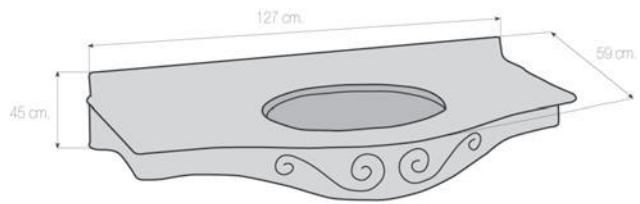

Capitel Antiga **P660**
31,6x25,5 cm.
Price per Piece

Cierre Antiga **P602**
31,6x45 cm.
Price per Piece

Base Antiga **P600**
31,6x45 cm.
Price per Piece

Base Antiga **P600**
31,6x45 cm.
Price per Piece

Cierre Antiga **P602**
31,6x45 cm.
Price per Piece

Pie Antiga **P342**
37x7 cm. *Price per Piece*

Columna Antiga **P720**
37x212 cm. *Price per Piece*

Save it on your Smartphone or Tablet

Lavabo Travertino
45x127 cm.

P780
Price per Piece

Serie Travertino

31,6x45 cm