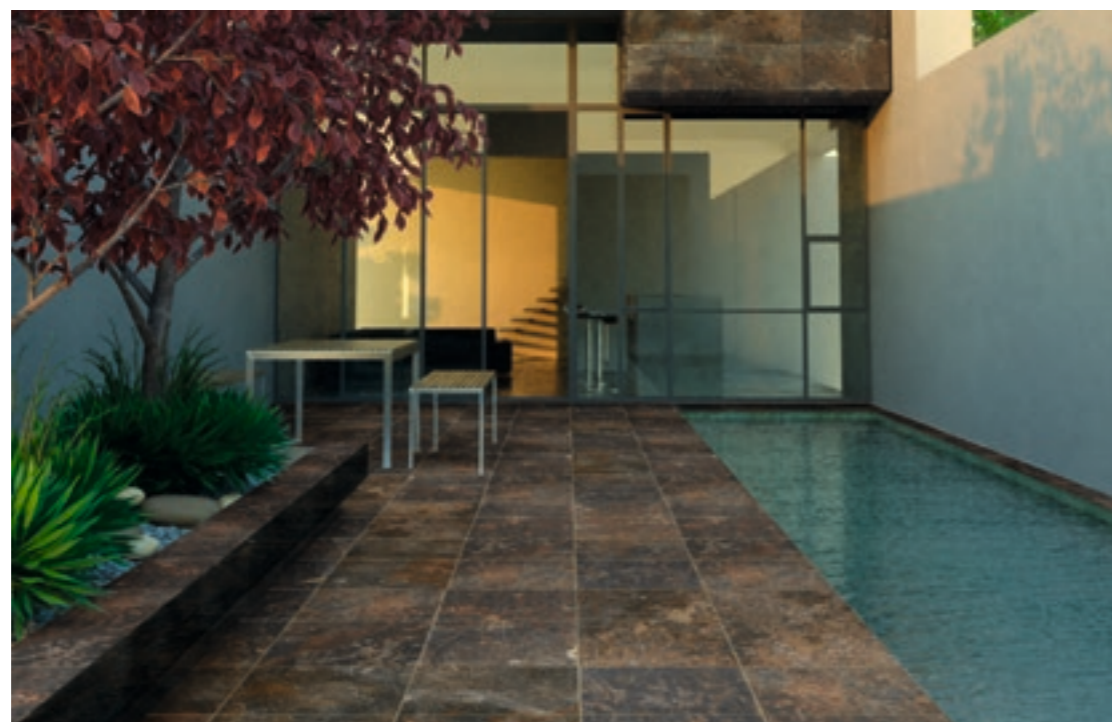

Clift Óxido 33,3x33,3 cm