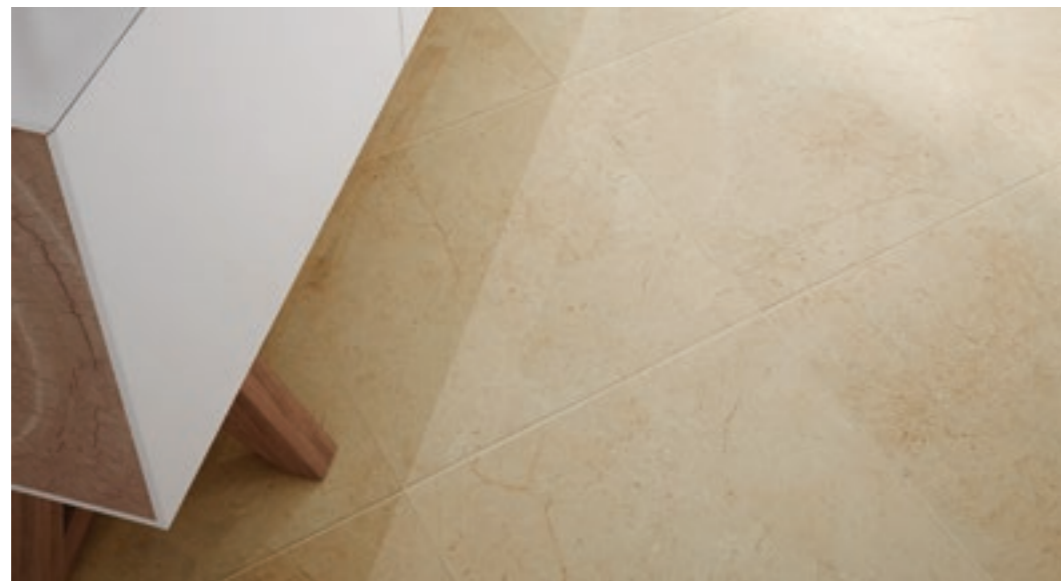

Rodapié: Disponible bajo pedido.
Skirting: Available on request.

Villa Mix 20,5x61,5 cm

Adonis

PAVIMENTO GRES
GRES FLOOR TILES

17³/₄"x17³/₄" 45x45

Adonis Crema
G2215 45x45

Adonis Crema 45x45 cm

Rodapié: Disponible bajo pedido.
Skirting: Available on request.