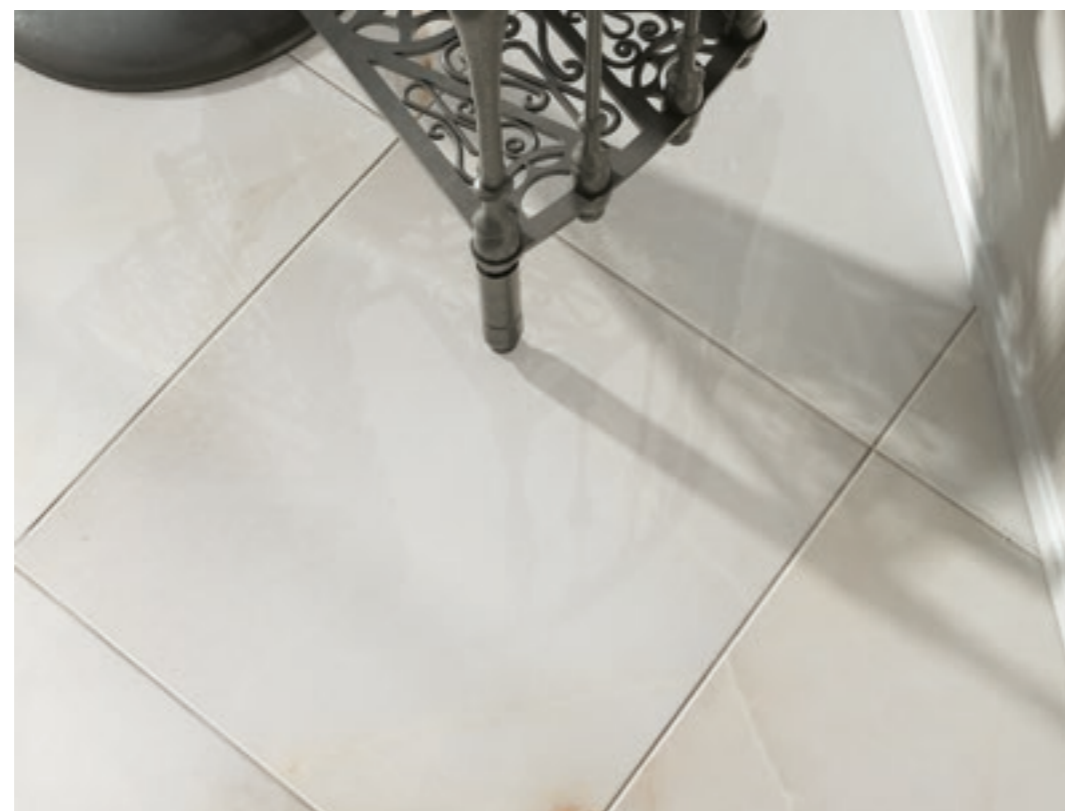

Mizar Marfil 45x45
G2219

Mizar Marfil 45x45 cm

 Rodapié: Disponible bajo pedido.
Skirting: Available on request.

Nebula

PAVIMENTO GRES
GRES FLOOR TILES

17³/₄"x17³/₄" 45x45

Nebula White 45x45
G2215

Nebula White 45x45 cm