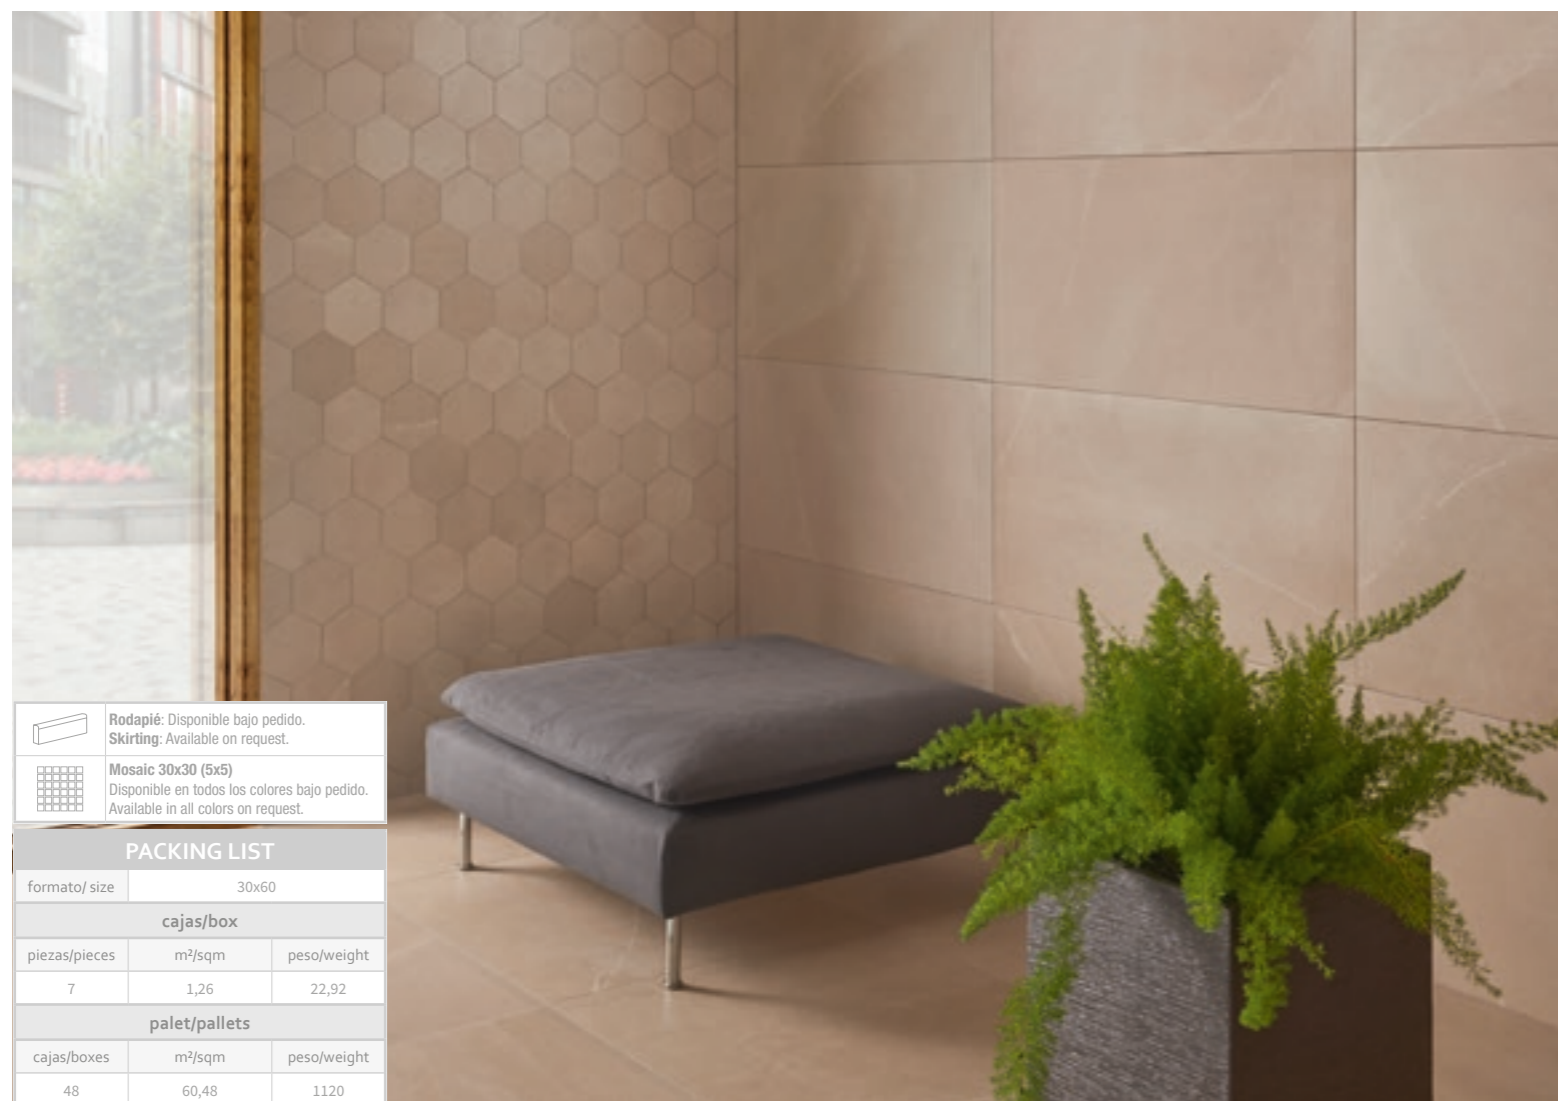

Kiel Perla
G3015 30x60

Malla Hexa Kiel Perla
29,6x36,7 G256P

Kiel Marrón
G3015 30x60

Malla Hexa Kiel Marrón
29,6x36,7 G256P

Kiel Gris
G3015 30x60

Malla Hexa Kiel Gris
29,6x36,7 G256P

Kiel Marrón 30x60 cm

Rodapié: Disponible bajo pedido.
Skirting: Available on request.