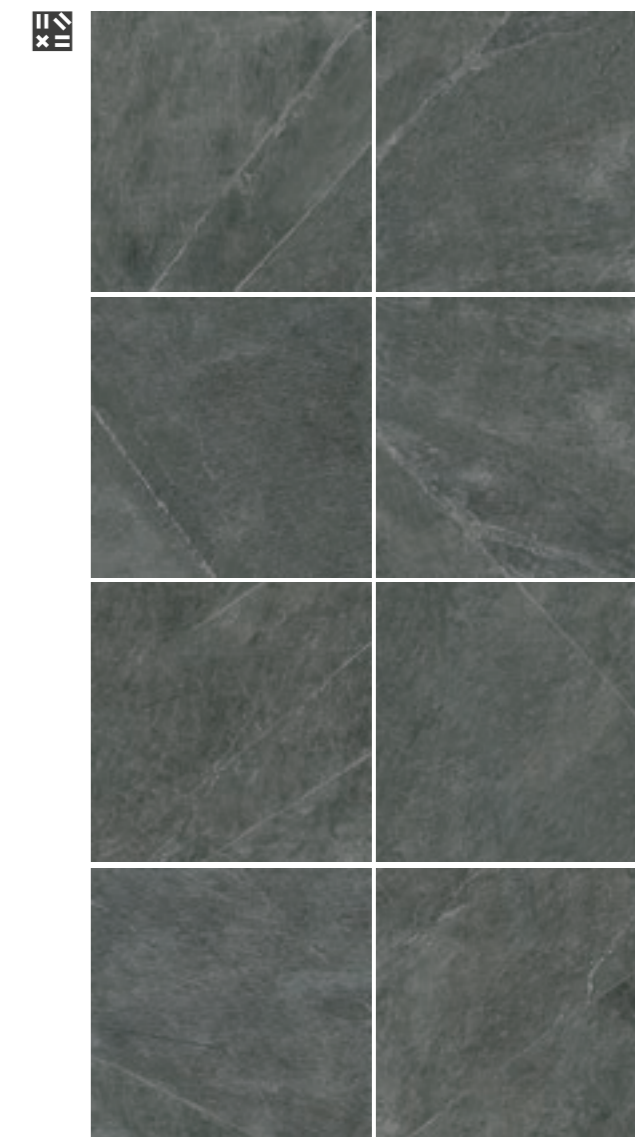

Diseño con múltiples gráficas

	Rodapié: Disponible bajo pedido. Skirting: Available on request.
	Mosaic 30x30 (5x5) Disponible en todos los colores bajo pedido. Available in all colors on request.

PACKING LIST		
formato/ size	75x75 Rect.	
cajas/box		
piezas/pieces	m²/sqm	peso/weight
2	1,10	22,92
palet/pallets		
cajas/boxes	m²/sqm	peso/weight
48	53,14	1120