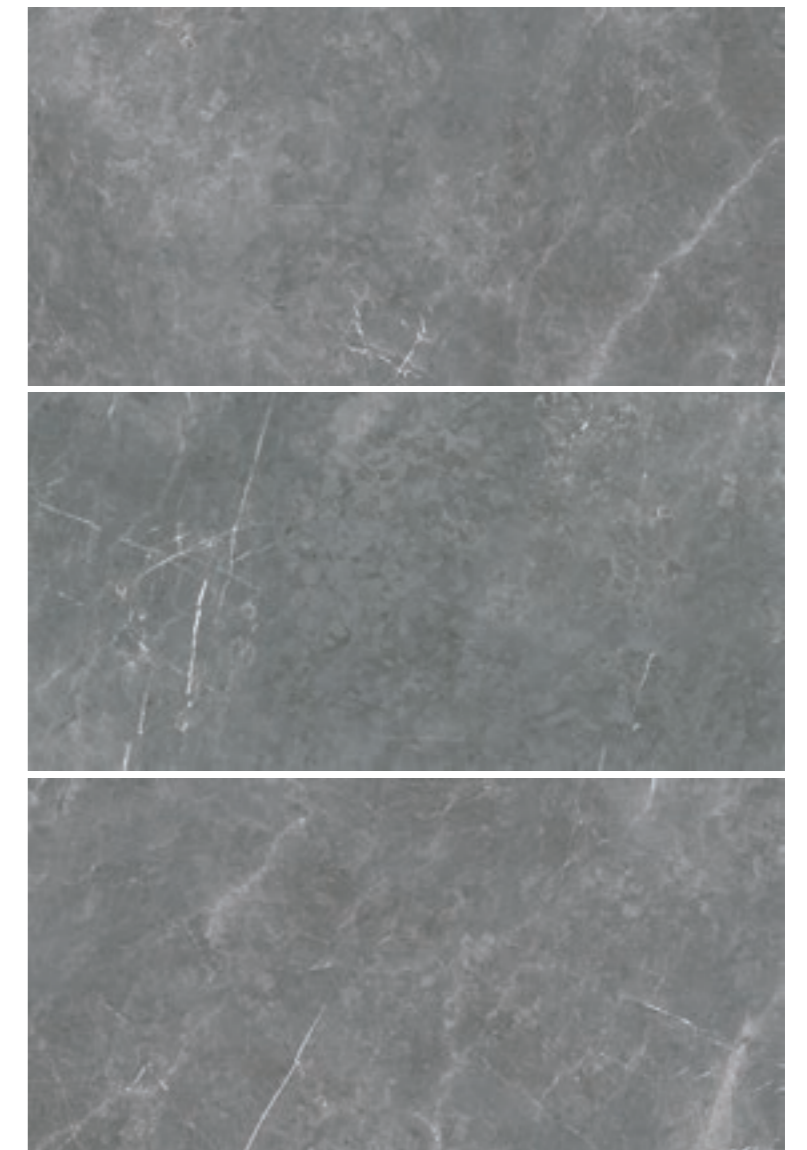

20"x40" 50x100

Persian Grey 50x100 cm

Persian Grey
G3518

50x100

	Rodapié: Disponible bajo pedido. Skirting: Available on request.
	Mosaic 30x30 (5x5) Disponible en todos los colores bajo pedido. Available in all colors on request.