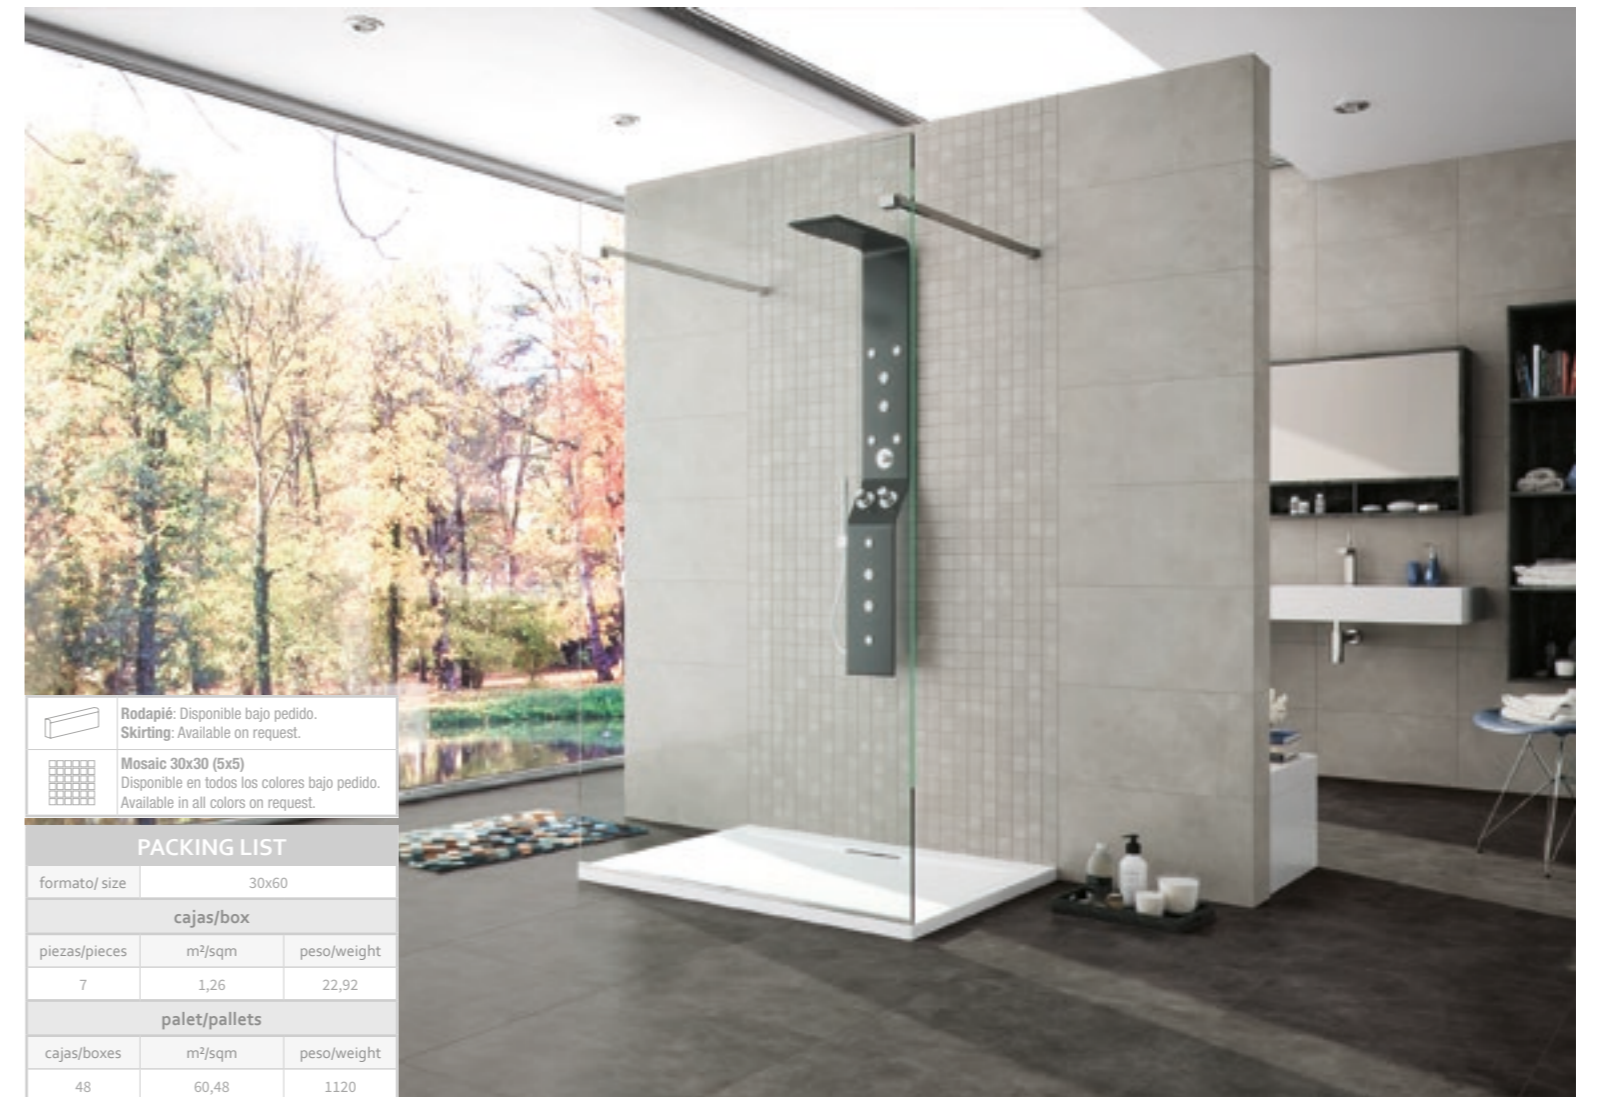

Mos. Stark Camel
(5x5) / 30x30 G194P

Stark Marengo 30x60
G3019

Mos. Stark Marengo
(5x5) / 30x30 G194P

Stark Piedra 30x60 cm / Stark Marengo 60x60 cm

Rodapié: Disponible bajo pedido.
Skirting: Available on request.