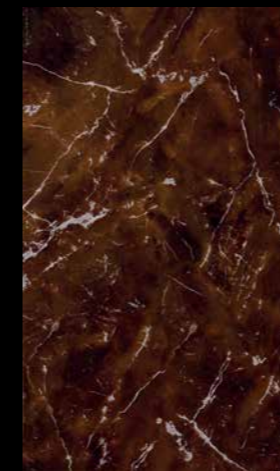

# PIETRA

23X40

2340 20 032

Коричневая темная / Brown dark  
23x40

2340 20 031

Коричневая светлая / Brown light  
23x40

Д 20 031

Декор / Decor  
23x40