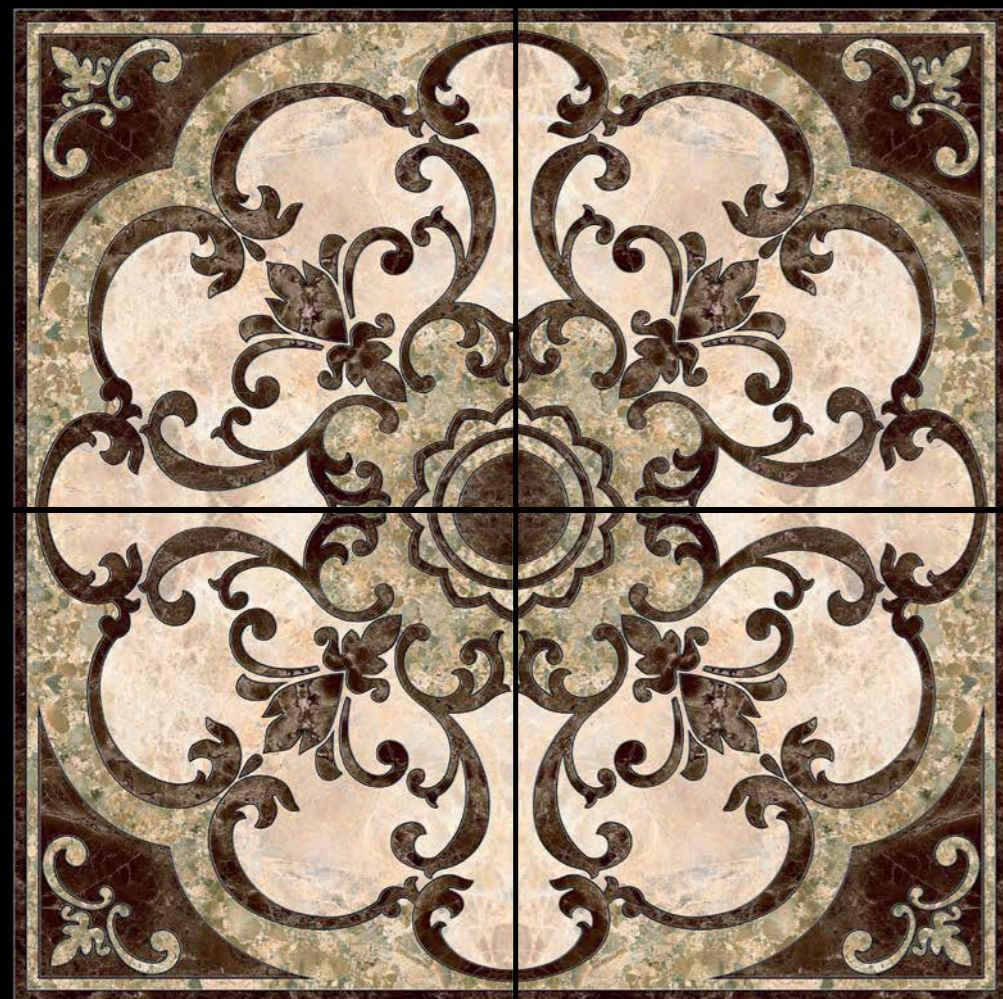

43X43

4343 66 032 4343 66 031

4343 66 032

Пол коричневый тёмный / Dark brown floor  
43x43

4343 66 031

Пол коричневый светлый / Light brown floor  
43x43

ПН 66 031

Панно напольное / Floor panels  
86x86