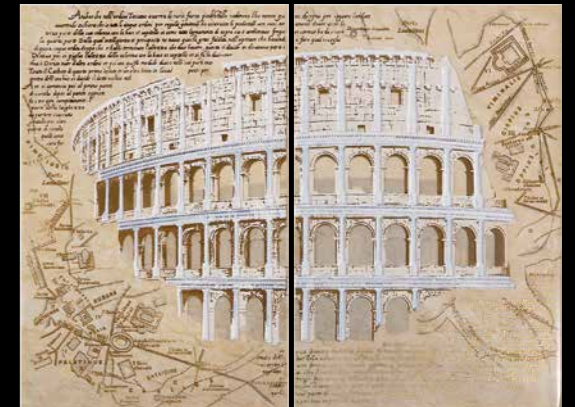

Панно коричневое / Panno brown
46x35

3535 05 032