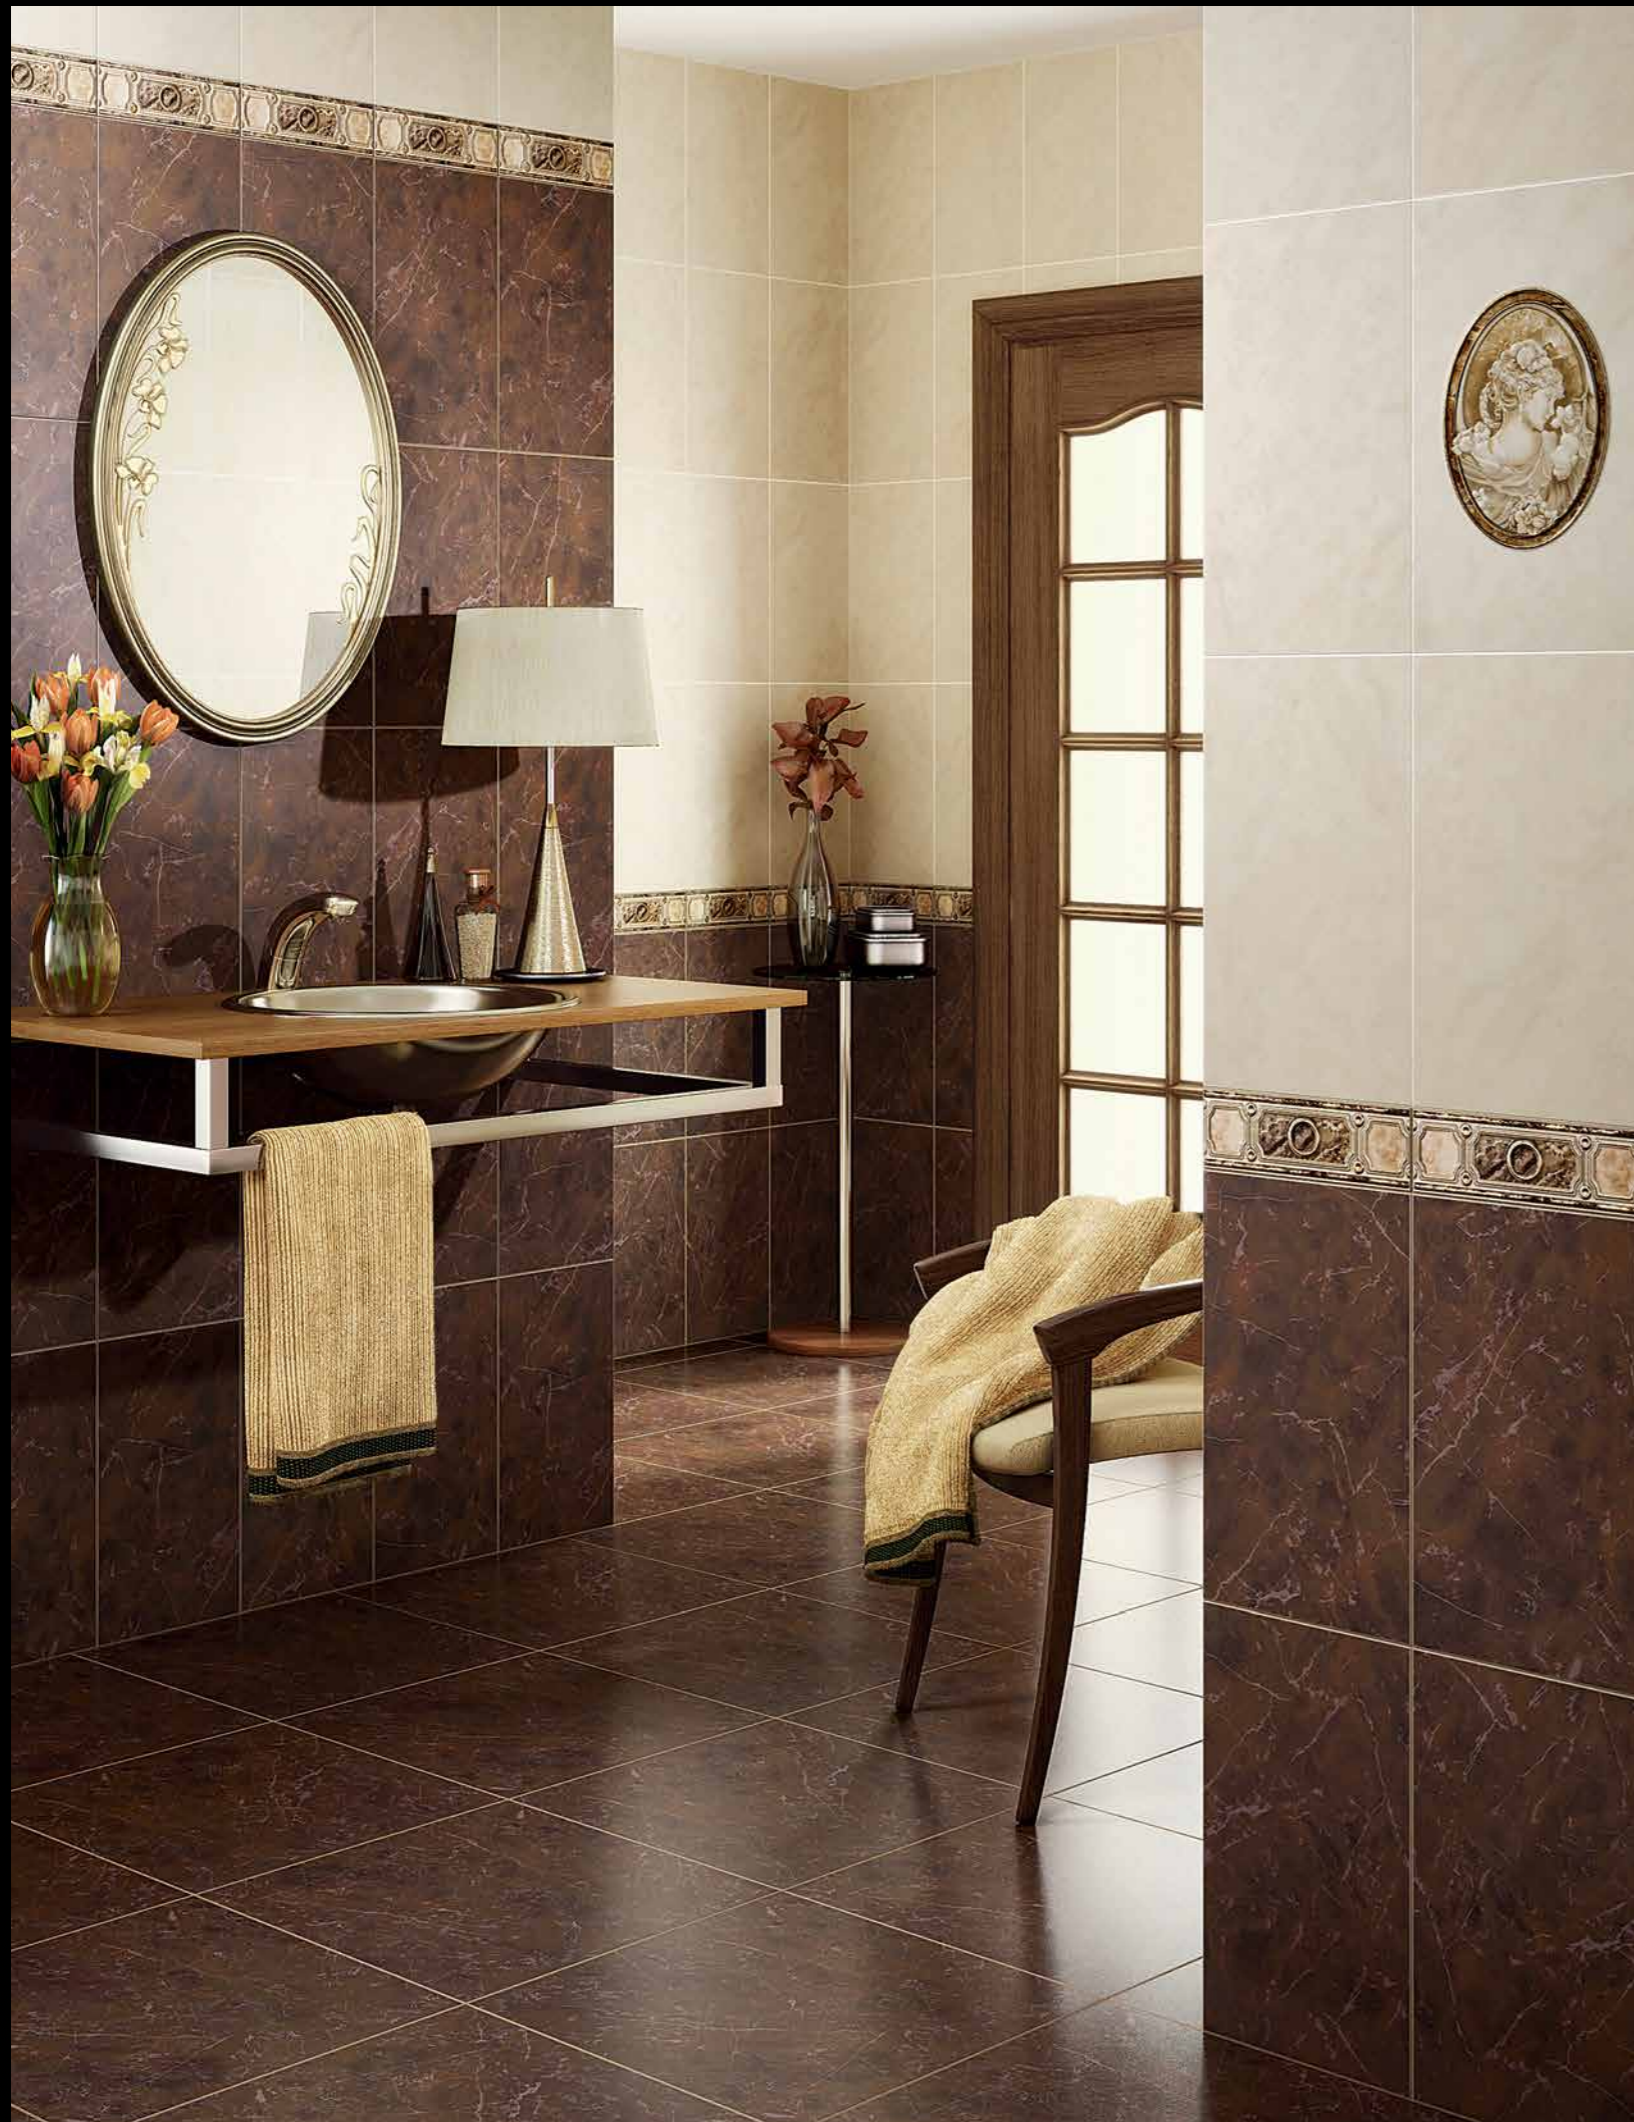

БШ 28 021

Бордюр широкий / Border wide  
9,5x23

4343 28 022

Пол бежевый / Floor beige  
43x43

Строгий и в то же время роскошный дизайн этой коллекции словно переносит вас в античные времена великих империй.  
This collection design, austere and luxurious at the same time, seems to take you back in times of great empires.