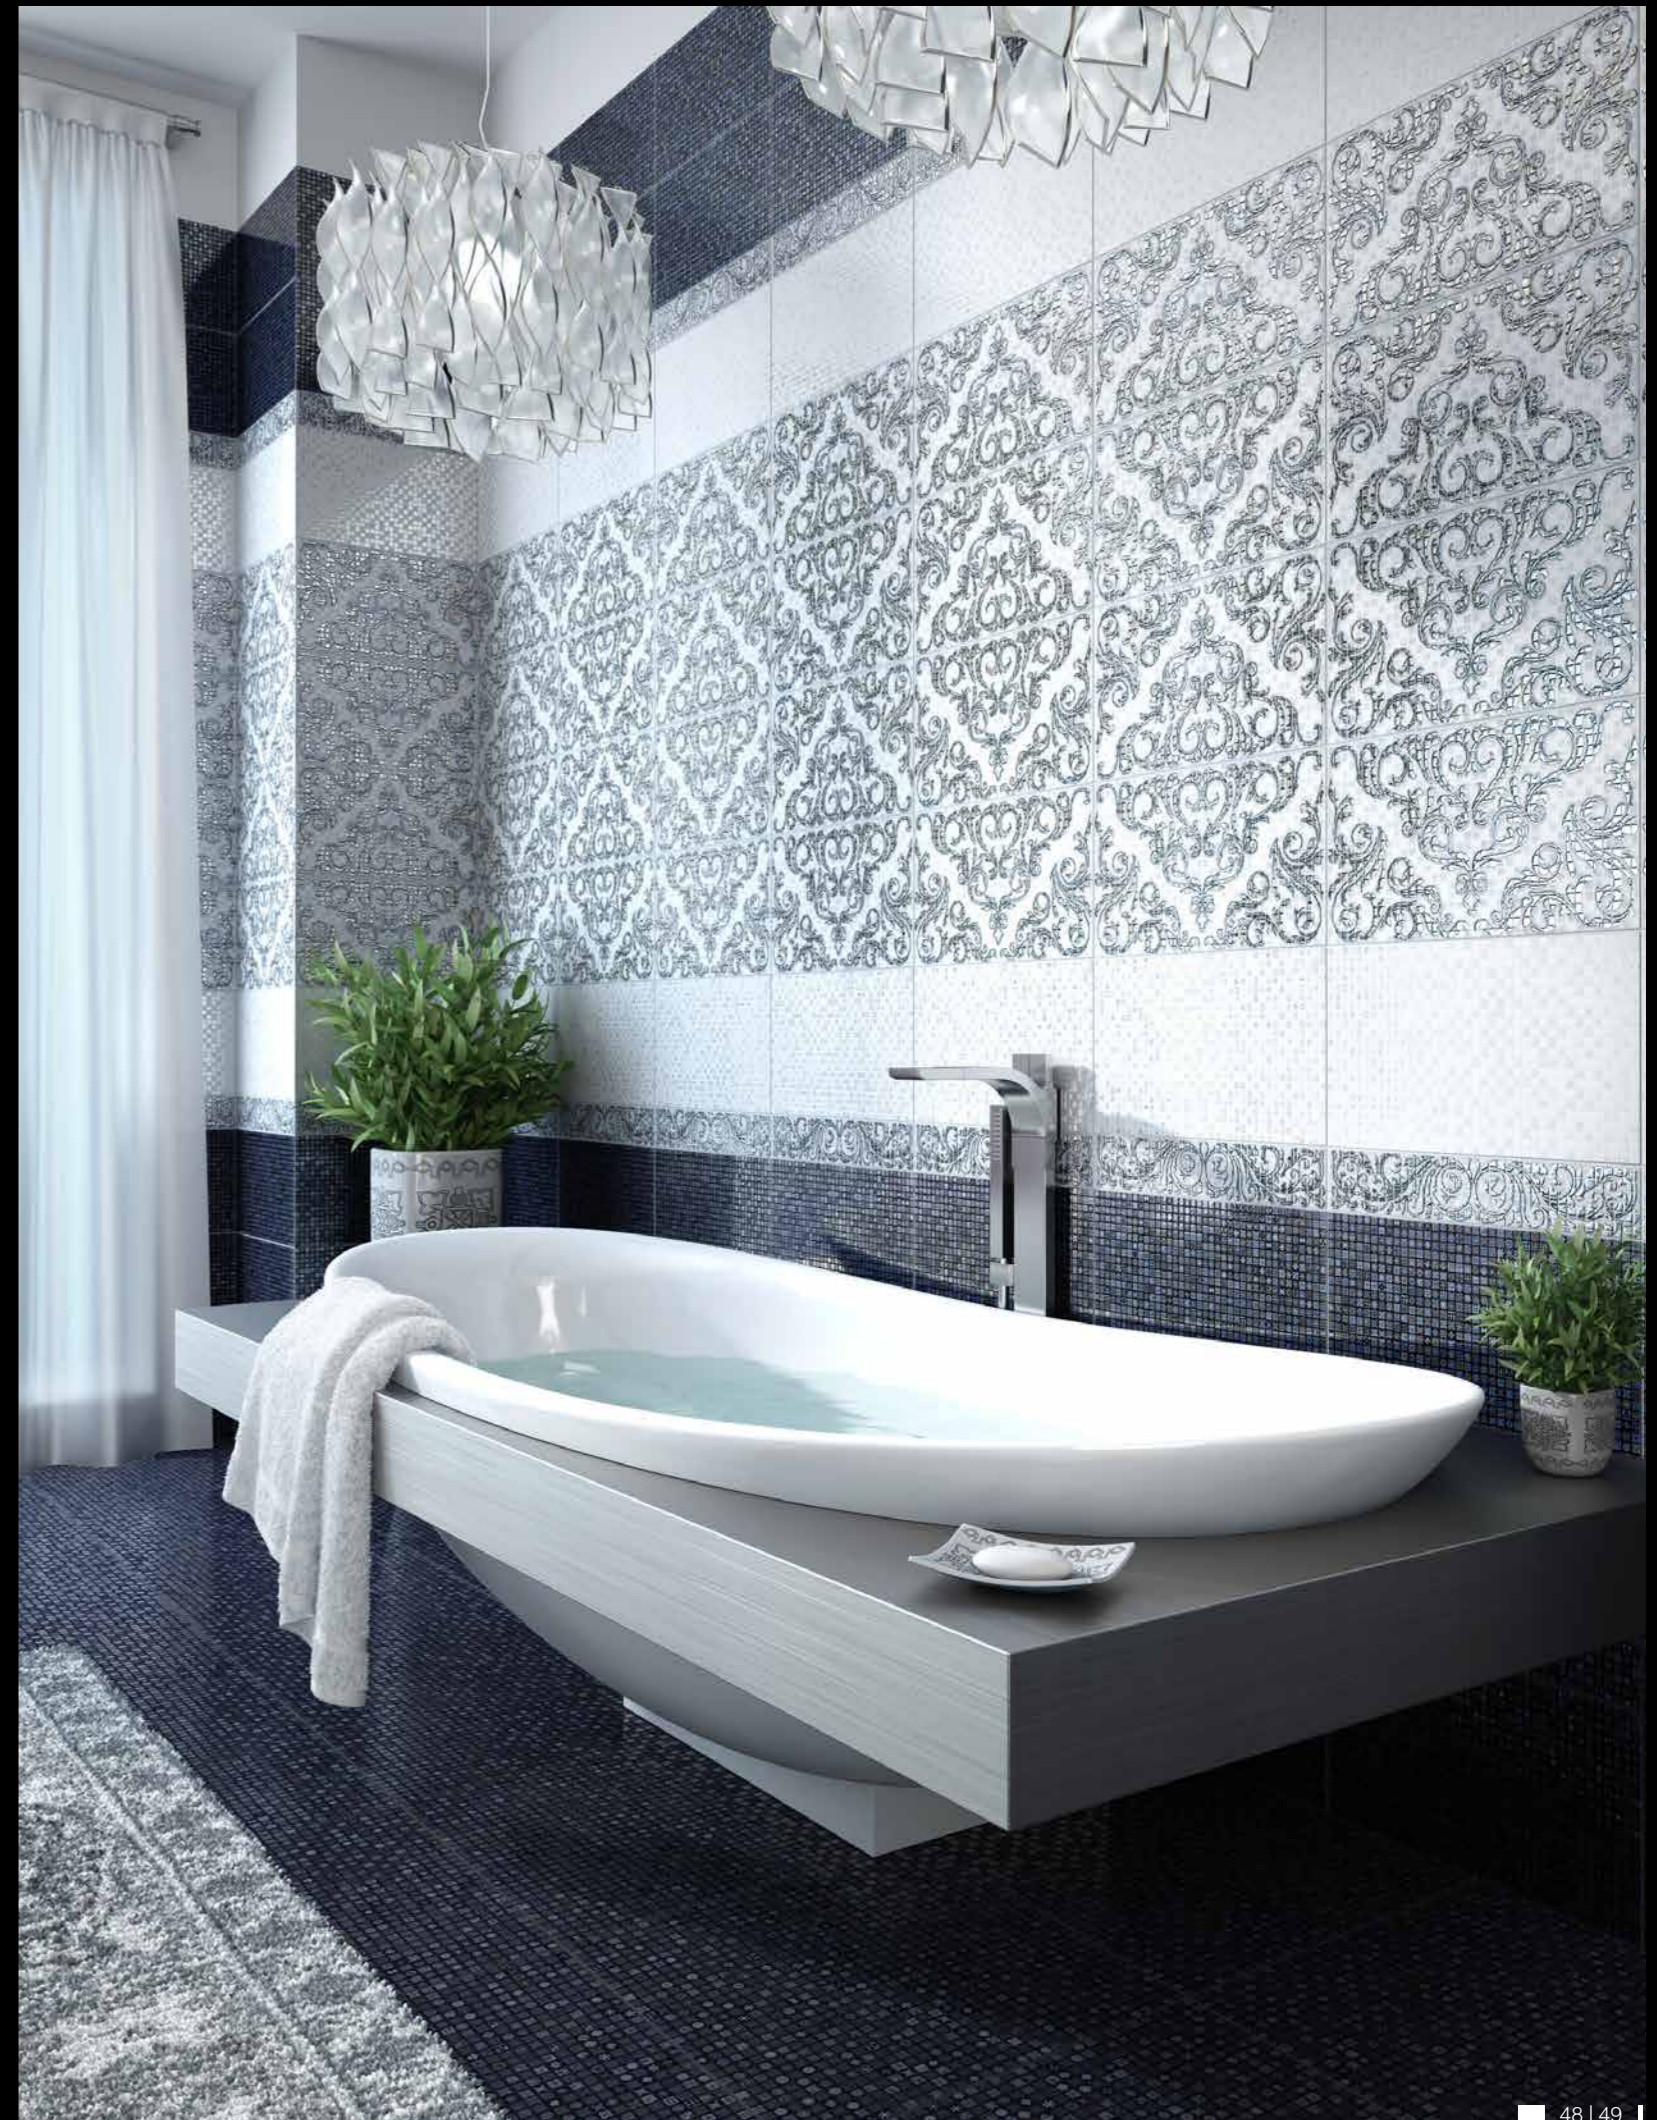

23X40

RUNE

2340 31 052

Синяя темная / Blue dark
23x40

2340 31 071

Серая светлая / Gray light
23x40

Д 31 051-2

Декор / Decor
23x40

4343 31 052

Пол синий / Floor blue
43x43

БШ 31 051

Бордюр / Border
7x40