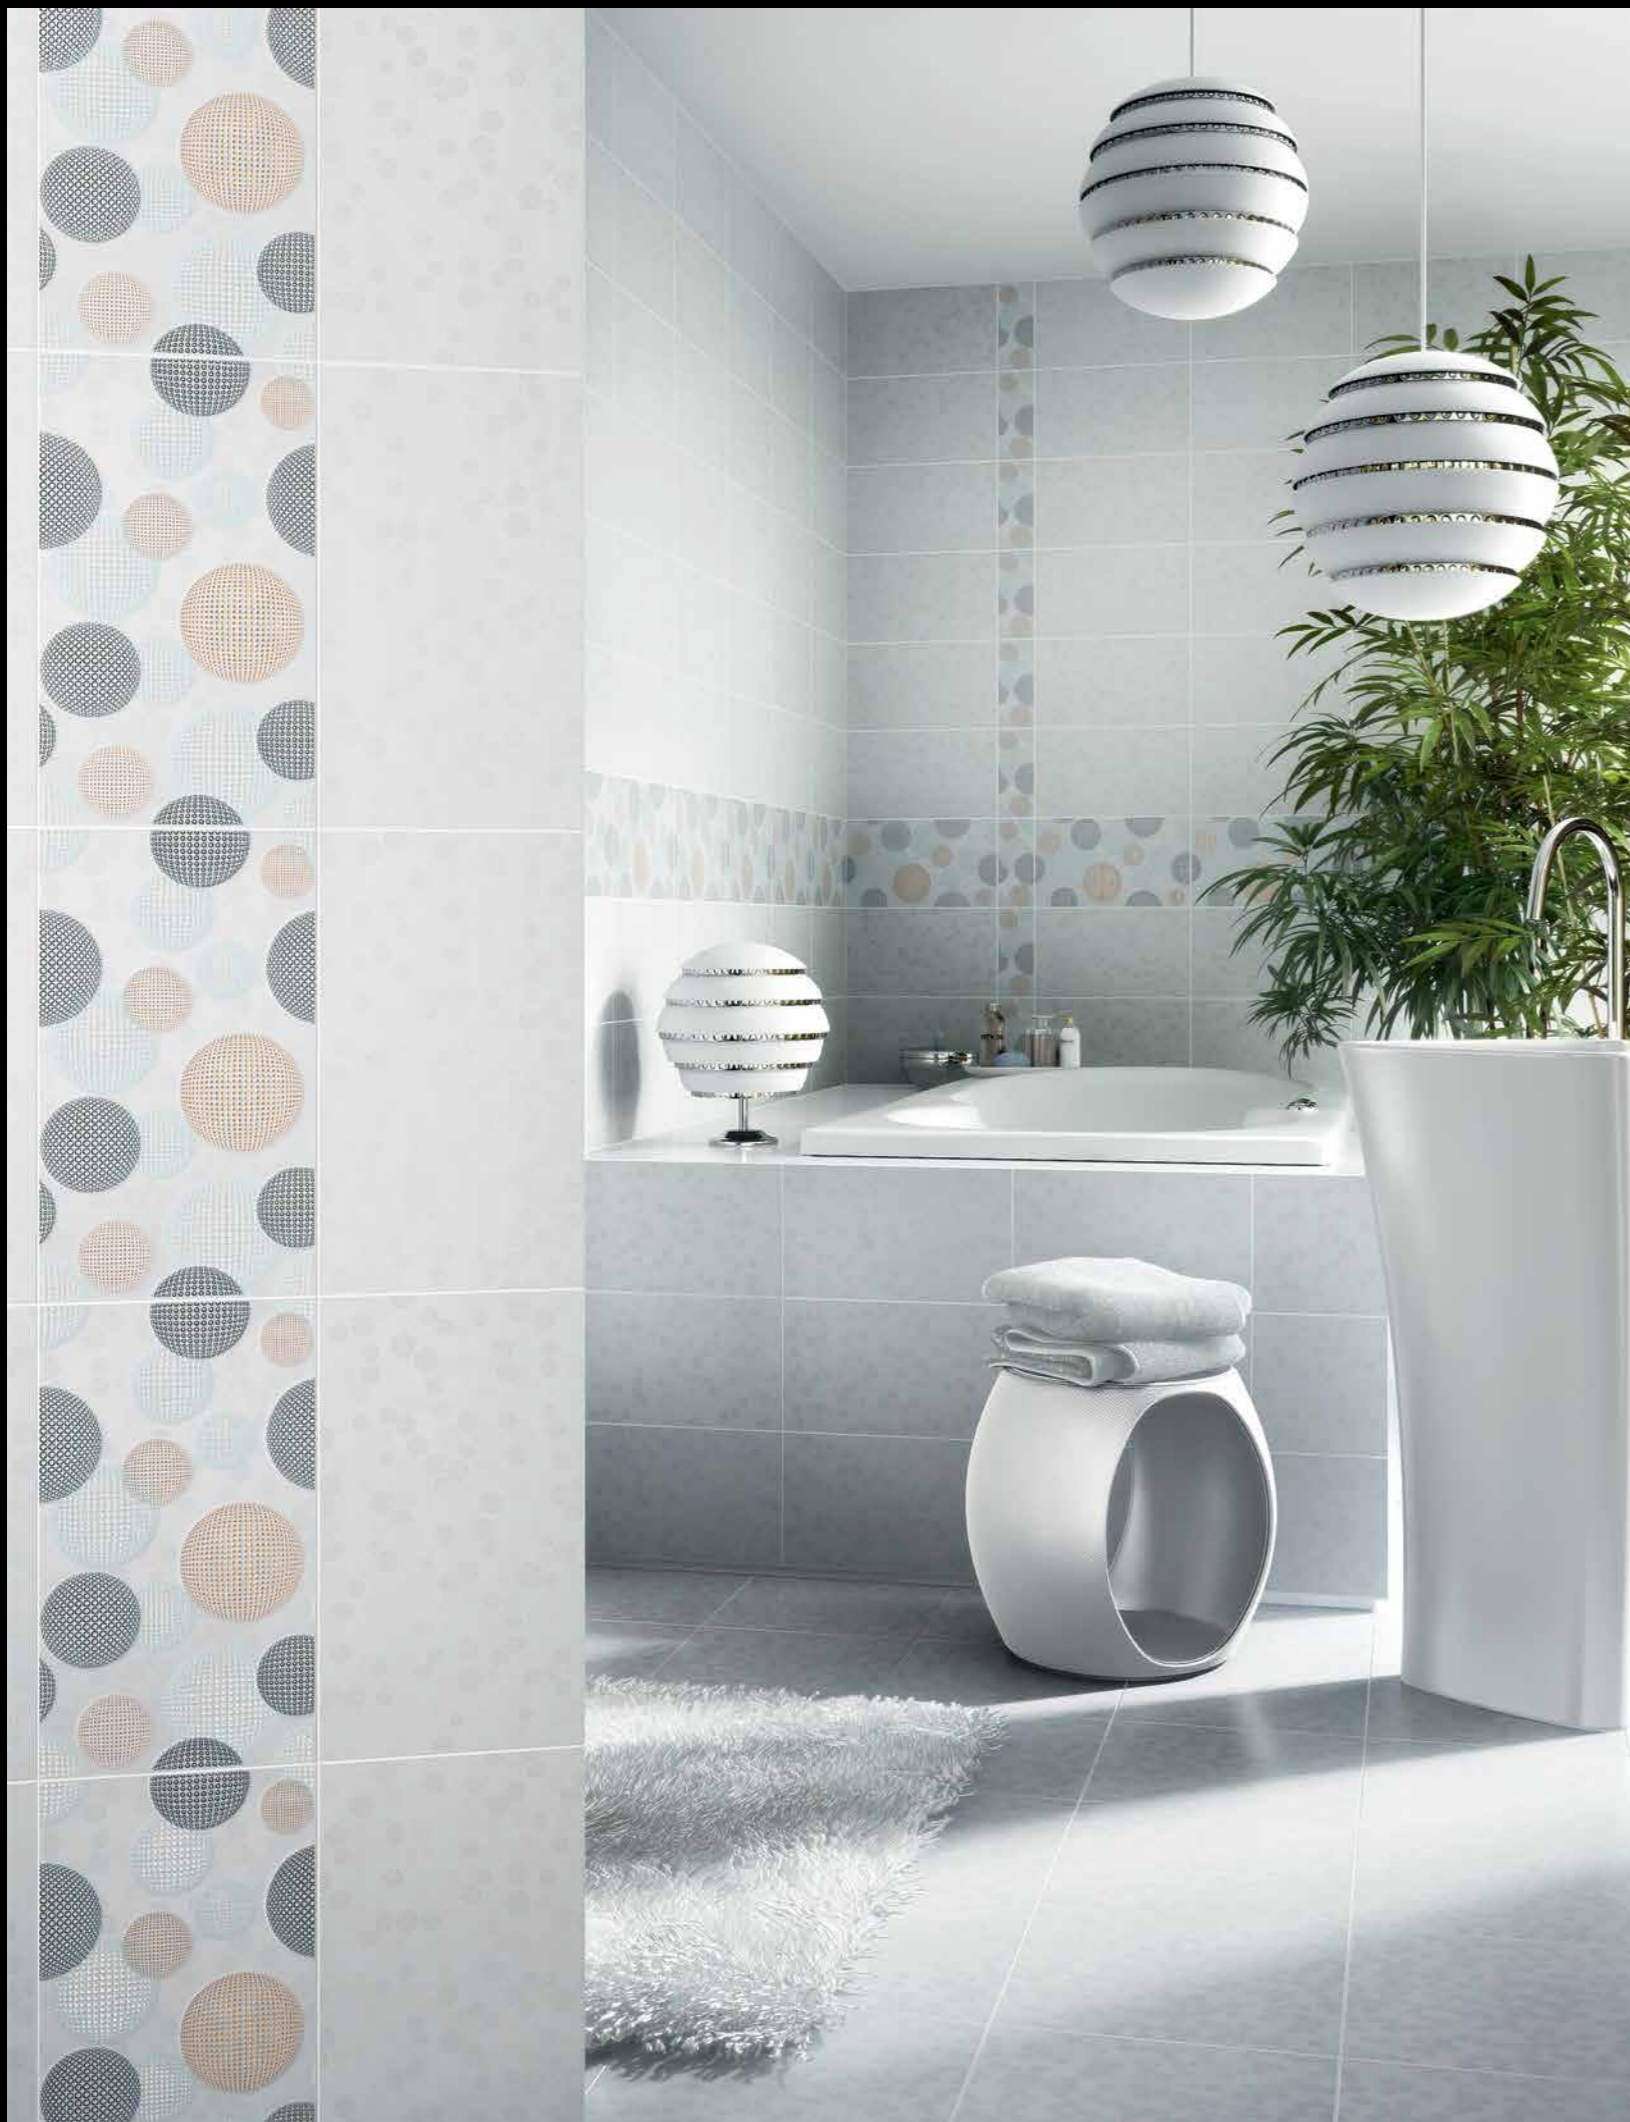

Декор / Decor  
23x40

БВ 19 021

Бордюр  
вертикальный /  
Border vertical  
7x40

3535 19 022

Пол персиковый / Floor peach  
35x35

Сдержанная элегантность, прозрачность и воздушная легкость. Коллекция создает ощущение парения в легкой дымке раннего утра.  
 Restrained elegance, transparency and air lightness. Ceramic tile produces a feeling of soaring in early morning haze.