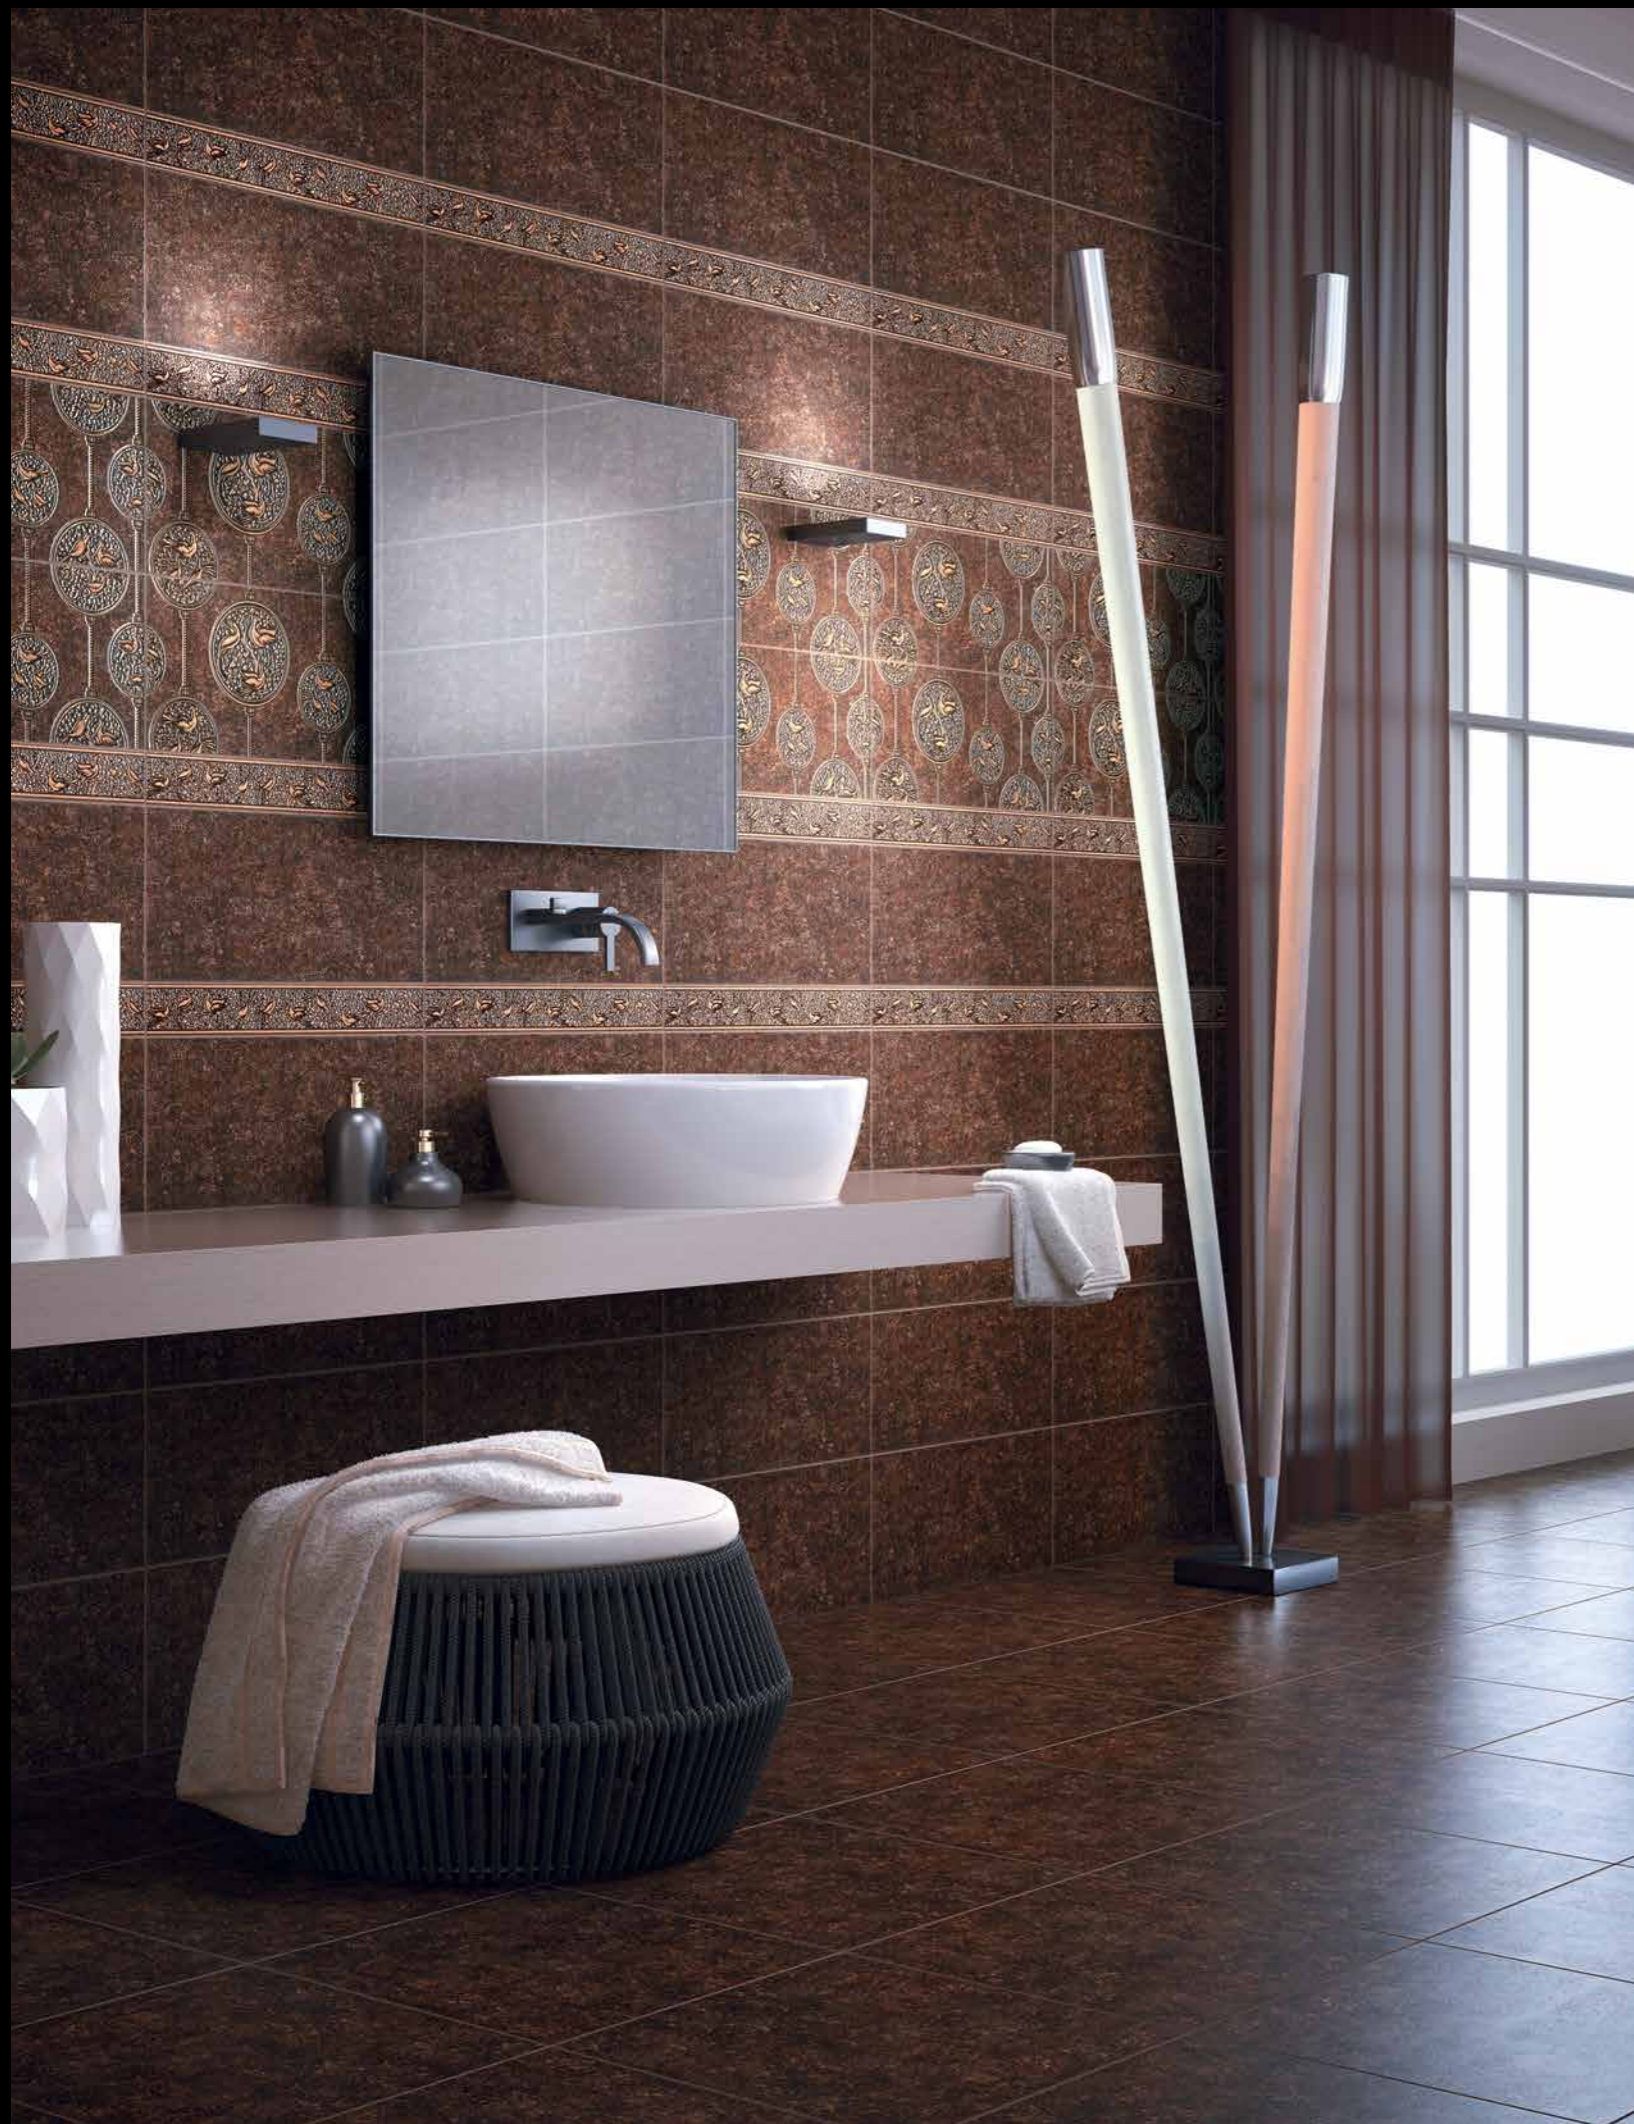

Пол коричневый светлый / Light brown floor  
43x43

4343 66 032

Пол коричневый тёмный / Dark brown floor  
43x43